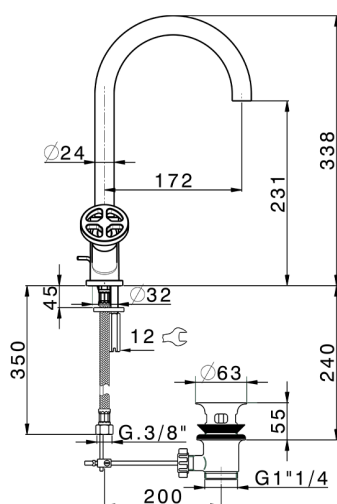

Miscelatore lavabo GRACE_MN000520

MODELLO **MN000520**

Miscelatore lavabo, con scarico automatico 1"1/4, flex inox G.3/8"

FINITURE DISPONIBILI

- **21** 21 Cromo
- **2F** 2F Nichel Spazzolato
- **2W** 2W Oro Spazzolato
- **5H** 5H Dark Brass Brushed
- **5L** 5L Black Titanium Spazzolato
- **6T** 6T Cromo/Nero Opaco

CARATTERISTICHE

2026-05-05