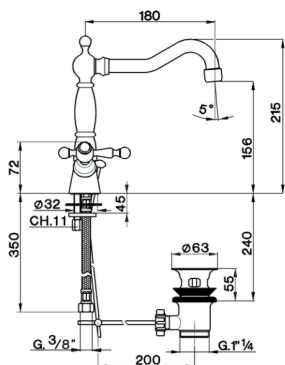

Miscelatore lavabo ARCANA AMERICA_AA000521

MODELLO **AA000521**

Miscelatore lavabo, con scarico automatico 1"1/4, flex inox G.3/8"

FINITURE DISPONIBILI

-  **21** 21 Cromo
-  **24** 24 Oro
-  **26** 26 Vecchio Rame
-  **27** 27 Vecchio Bronzo
-  **2A** 2A Nichel Satinato Spazzolato
-  **74** 74 Cromo/Oro