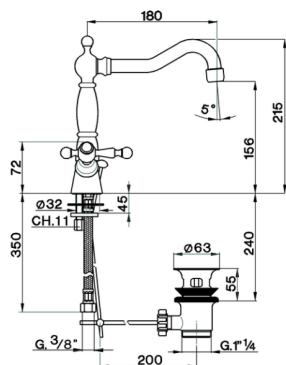

CARATTERISTICHE

2026-05-09