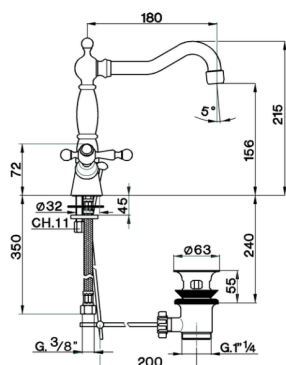

CARATTERISTICHE

2026-05-07