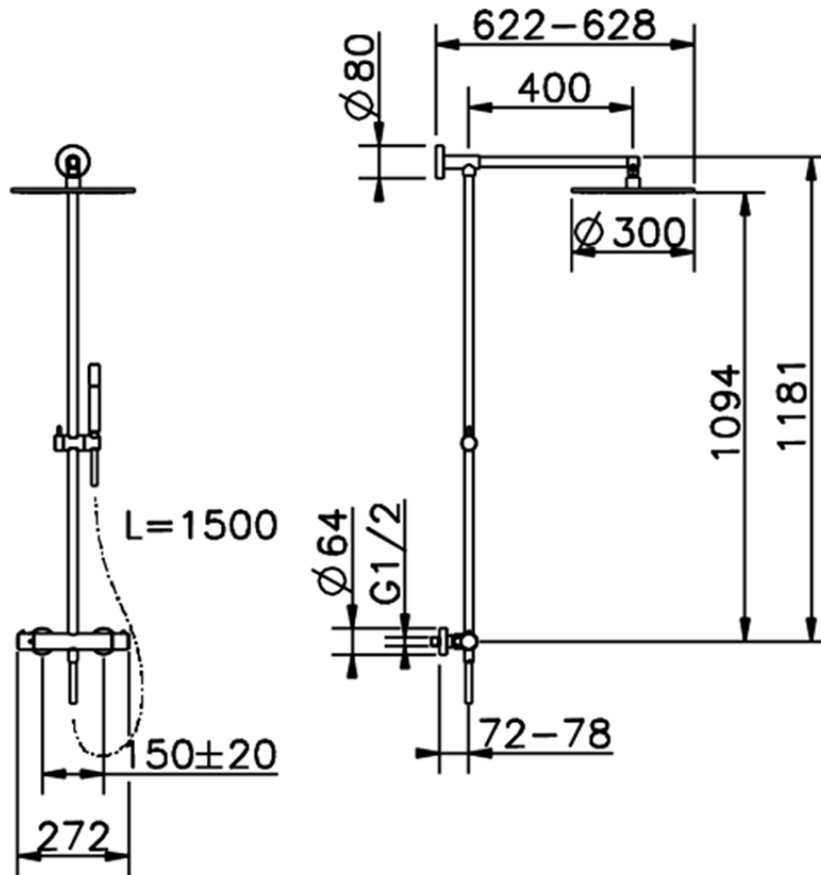

Colonna doccia termostatica 2 funzioni COLONNE DOCCIA_SMC78010

SMC78010

<https://www.cisal.it/colonna-doccia-termostatica-2-funzioni-colonne-doccia-smc78010>

2026-06-25