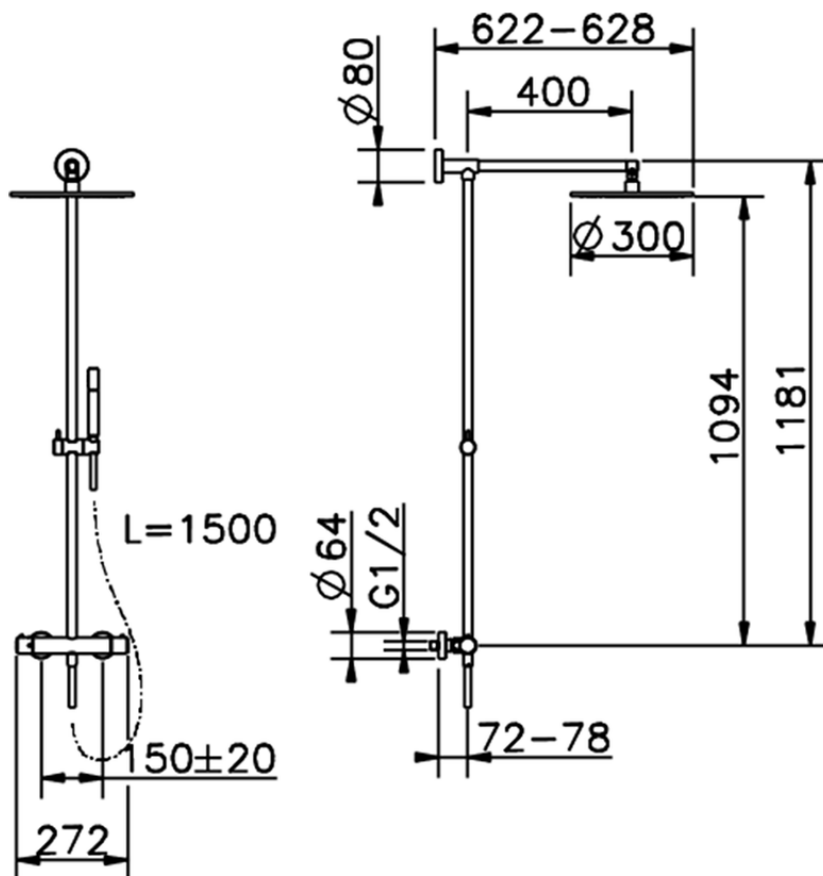

## Colonna doccia termostatica 2 funzioni COLONNE DOCCIA\_SMC78010

SMC78010

<https://www.cisal.it/colonna-doccia-termostatica-2-funzioni-colonne-doccia-smc78010>

2026-05-11