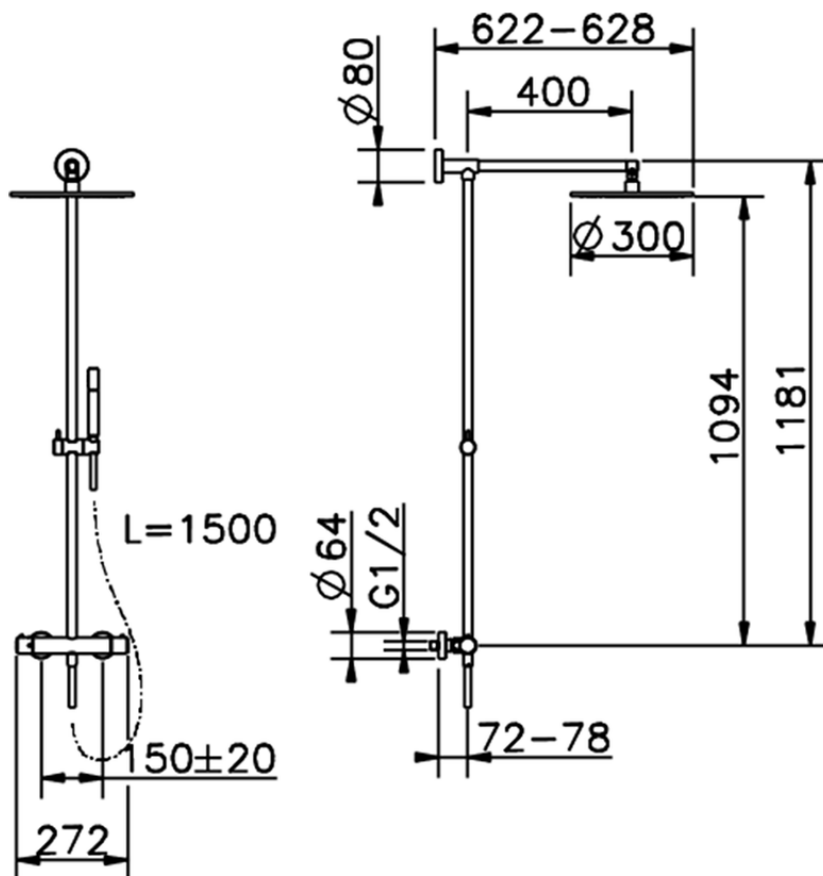

Colonna doccia termostatica 2 funzioni COLONNE DOCCIA_SMC78010

SMC78010

<https://www.cisal.it/colonna-doccia-termostatica-2-funzioni-colonne-doccia-smc78010>

2026-06-25