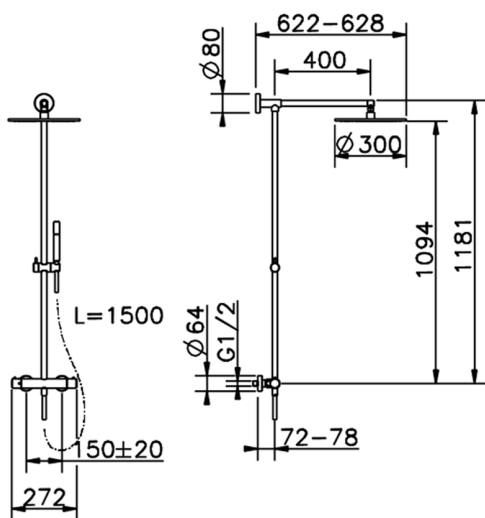

Colonna doccia termostatica 2 funzioni COLONNE DOCCIA_SMC78010

MODELLO **SMC78010**

Colonna doccia termostatica 2 funzioni, devia stop 2 uscite, colonna fissa, supporto doccetta scorrevole in Ottone, doccetta monogetto minimale in Ottone, soffione tondo D.300 mm sp.8 mm in OTTONE, flessibile liscio SUPREME 150 cm

FINITURE DISPONIBILI

-  **21** 21 Cromo
-  **2B** 2B Nichel Lucido
-  **40** 40 Nero Opaco
-  **4Q** 4Q Bianco Opaco

CARATTERISTICHE

Ricambio Cartuccia **24.04A.PP**

Cartuccia Termostatica Plus P 8X20

DeviaStop