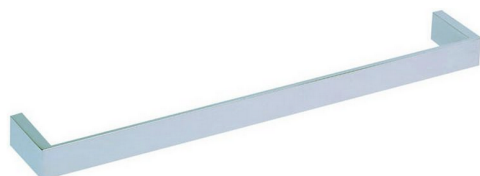

## Porta salviette ACCESSORI BAGNO\_QU090105

MODELLO **QU090105**

Porta salviette

FINITURE DISPONIBILI

-  **21** 21 Cromo
-  **2B** 2B Nichel Lucido
-  **2F** 2F Nichel Spazzolato
-  **2Q** 2Q Black Titanium
-  **40** 40 Nero Opaco
-  **4Q** 4Q Bianco Opaco