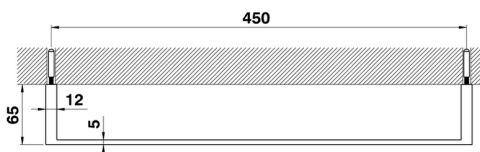

## Porta salviette ACCESSORI BAGNO\_QU090105

MODELLO **QU090105**

Porta salviette

FINITURE DISPONIBILI

-  **21** 21 Cromo
-  **2B** 2B Nichel Lucido
-  **2F** 2F Nichel Spazzolato
-  **2Q** 2Q Black Titanium
-  **40** 40 Nero Opaco
-  **4Q** 4Q Bianco Opaco