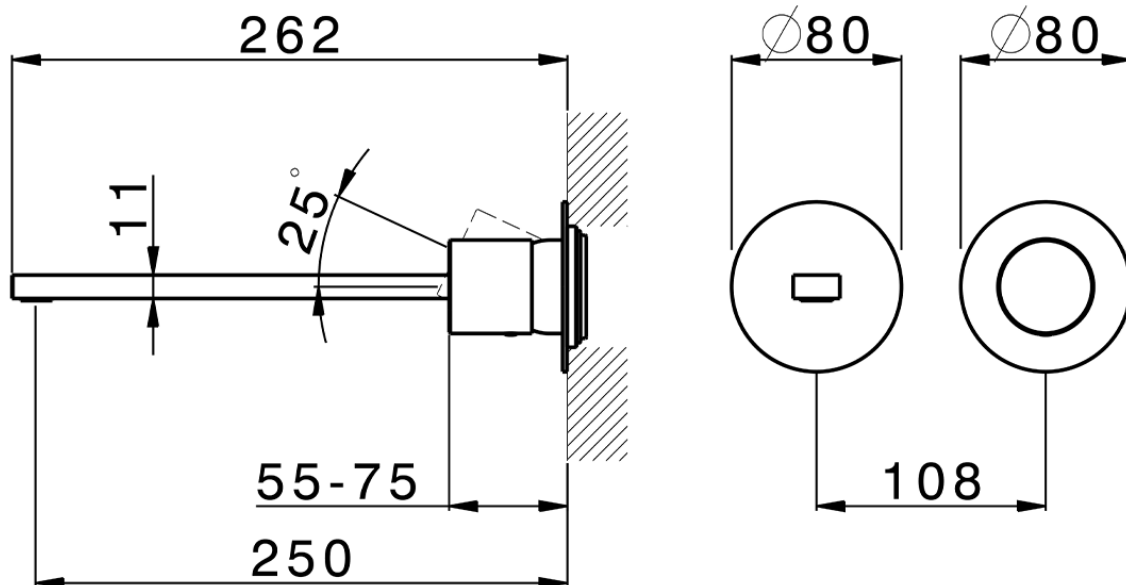

**Parte esterna monocomando lavabo a parete SMOOTH X32\_X4005511**

X4005511

<https://www.cisal.it/parte-esterna-monocomando-lavabo-a-parete-smooth-x32-x4005511>

2026-07-01