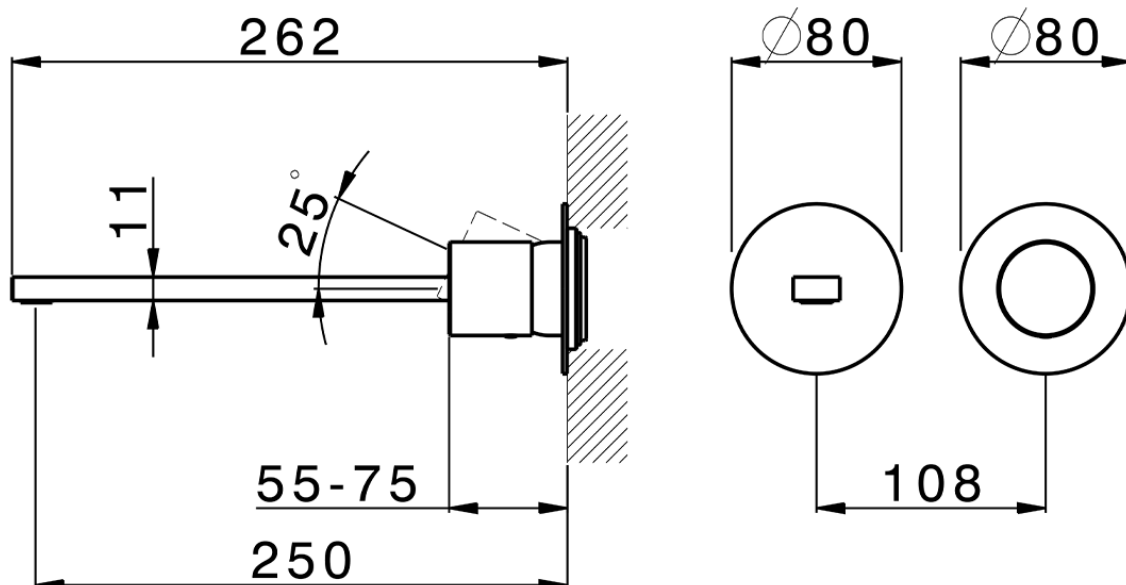

Parte esterna monocomando lavabo a parete SMOOTH X32_X4005511

X4005511

<https://www.cisal.it/parte-esterna-monocomando-lavabo-a-parete-smooth-x32-x4005511>

2026-05-16