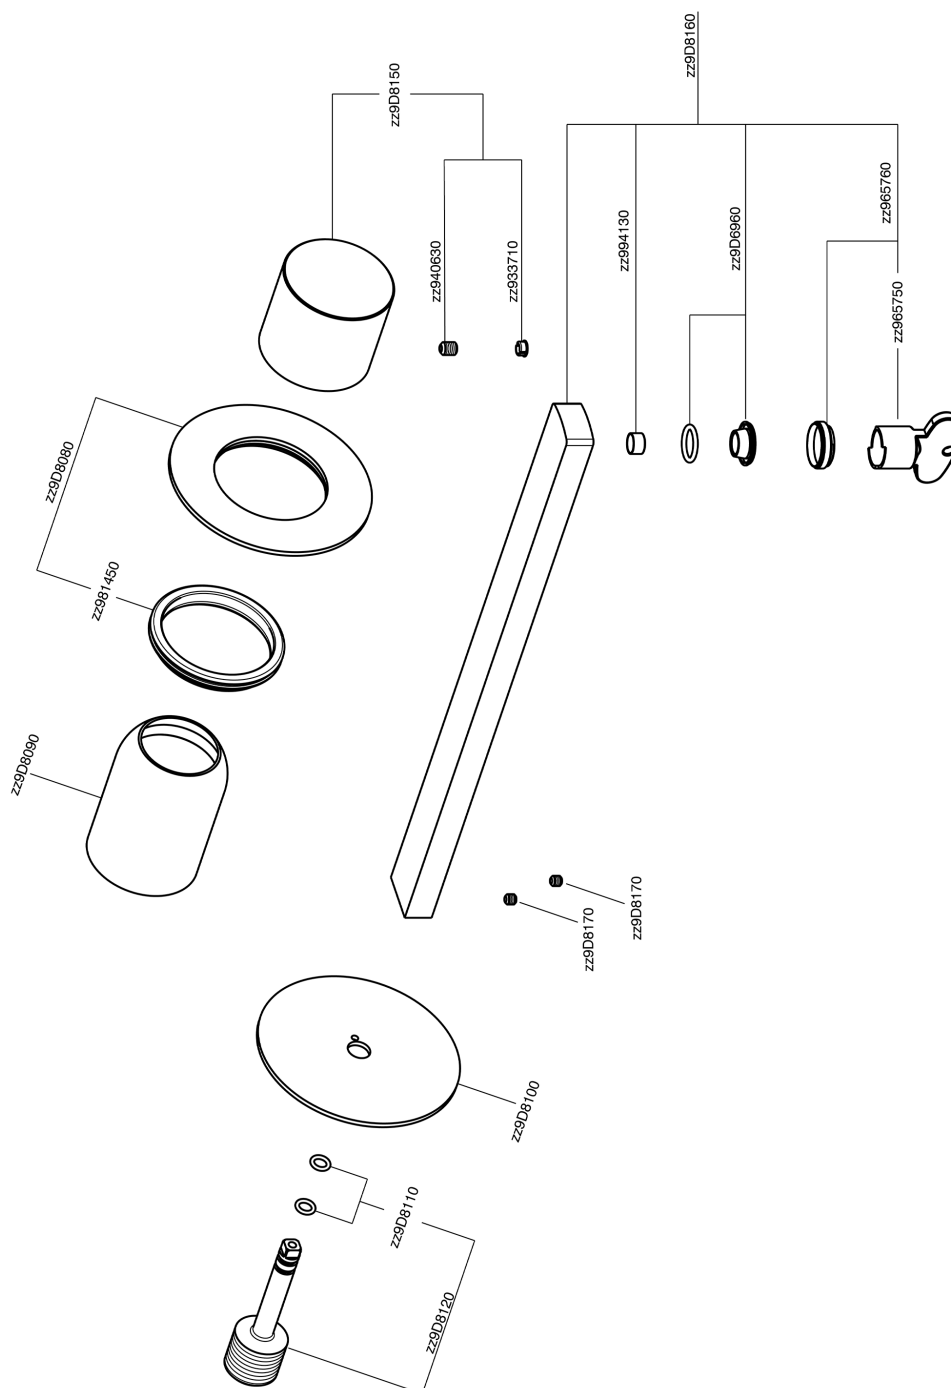

## Parte esterna monocomando lavabo a parete SMOOTH X32\_X4005511

X4005511

<https://www.cisal.it/parte-esterna-monocomando-lavabo-a-parete-smooth-x32-x4005511>

2026-07-01