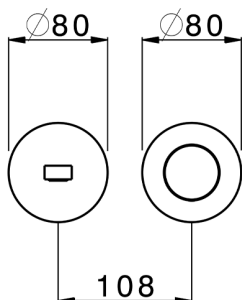

Parte esterna monocomando lavabo a parete SMOOTH X32_X4005511

MODELLO **X4005511**

Parte esterna monocomando lavabo a parete, senza parte incasso, bocca L.250 mm, per art. Easy-Box ZA002450-ZA025510, con maniglia liscia - Inox AISI 316L

FINITURE DISPONIBILI

-  **D1** D1 Inox Spazzolato
-  **5H** 5H Dark Brass Brushed
-  **5L** 5L Black Titanium Spazzolato
-  **5N** 5N Oro Rosa Spazzolato

CARATTERISTICHE

Installazione **Incasso**
 Parti Incasso necessarie **ZA002450**

Parte esterna monocomando lavabo a parete SMOOTH X32_X4005511

X4005511

<https://www.cisal.it/parte-esterna-monocomando-lavabo-a-parete-smooth-x32-x4005511>

2026-07-01