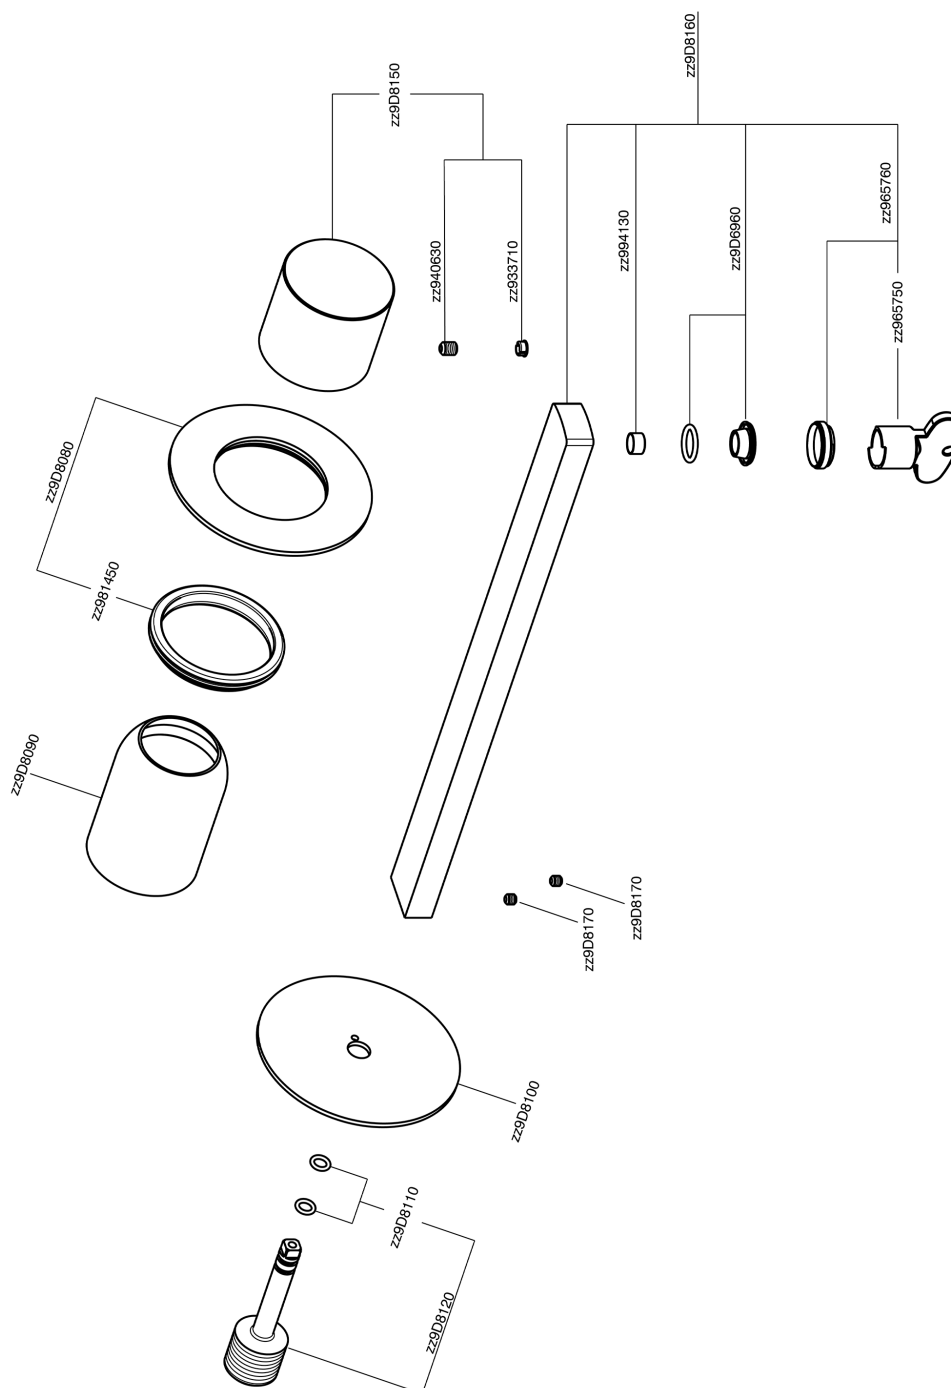

Parte esterna monocomando lavabo a parete SMOOTH X32_X4005511

MODELLO **X4005511**

Parte esterna monocomando lavabo a parete, senza parte incasso, bocca L.250 mm, per art. Easy-Box ZA002450-ZA025510, con maniglia liscia - Inox AISI 316L

FINITURE DISPONIBILI

-  **D1** D1 Inox Spazzolato
-  **5H** 5H Dark Brass Brushed
-  **5L** 5L Black Titanium Spazzolato
-  **5N** 5N Oro Rosa Spazzolato

CARATTERISTICHE

Installazione **Incasso**
 Parti Incasso necessarie **ZA002450**

Parte esterna monocomando lavabo a parete SMOOTH X32_X4005511

X4005511

<https://www.cisal.it/parte-esterna-monocomando-lavabo-a-parete-smooth-x32-x4005511>

2026-07-01