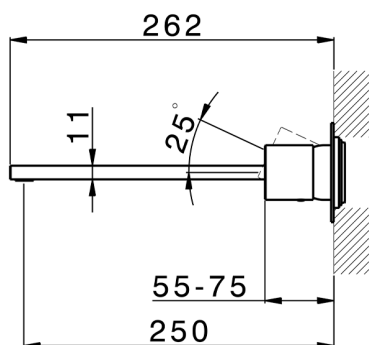

Parte esterna monocomando lavabo a parete SMOOTH X32_X4005511

MODELLO **X4005511**

Parte esterna monocomando lavabo a parete, senza parte incasso, bocca L.250 mm, per art. Easy-Box ZA002450-ZA025510, con maniglia liscia - Inox AISI 316L

Parte esterna monocomando lavabo a parete SMOOTH X32_X4005511

X4005511

<https://www.cisal.it/parte-esterna-monocomando-lavabo-a-parete-smooth-x32-x4005511>

2026-07-01