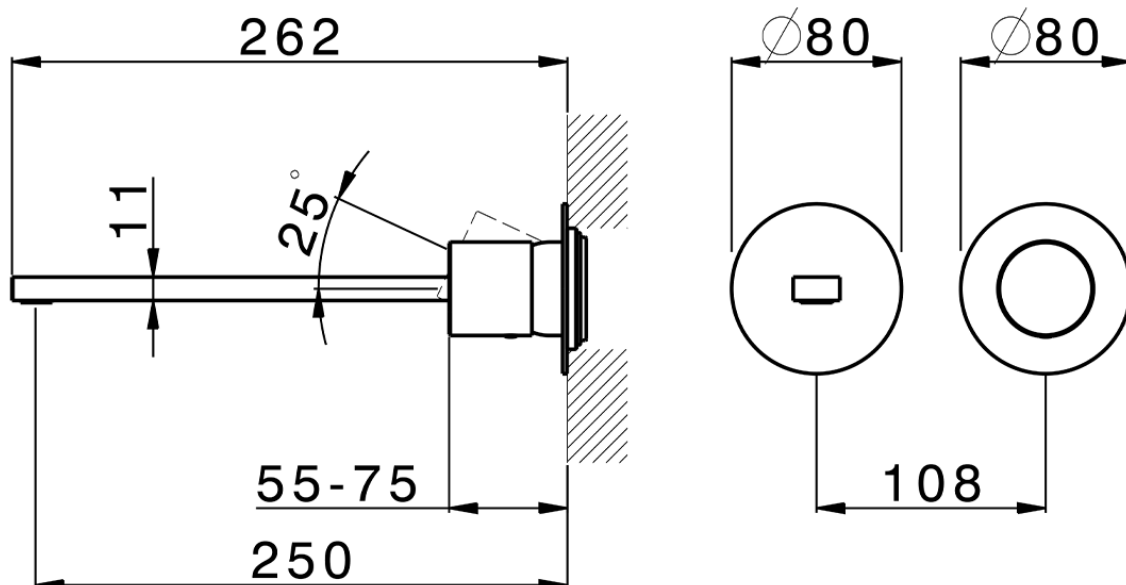

**Parte esterna monocomando lavabo a parete SMOOTH X32\_X4005511**

X4005511

<https://www.cisal.it/parte-esterna-monocomando-lavabo-a-parete-smooth-x32-x4005511>

2026-05-16