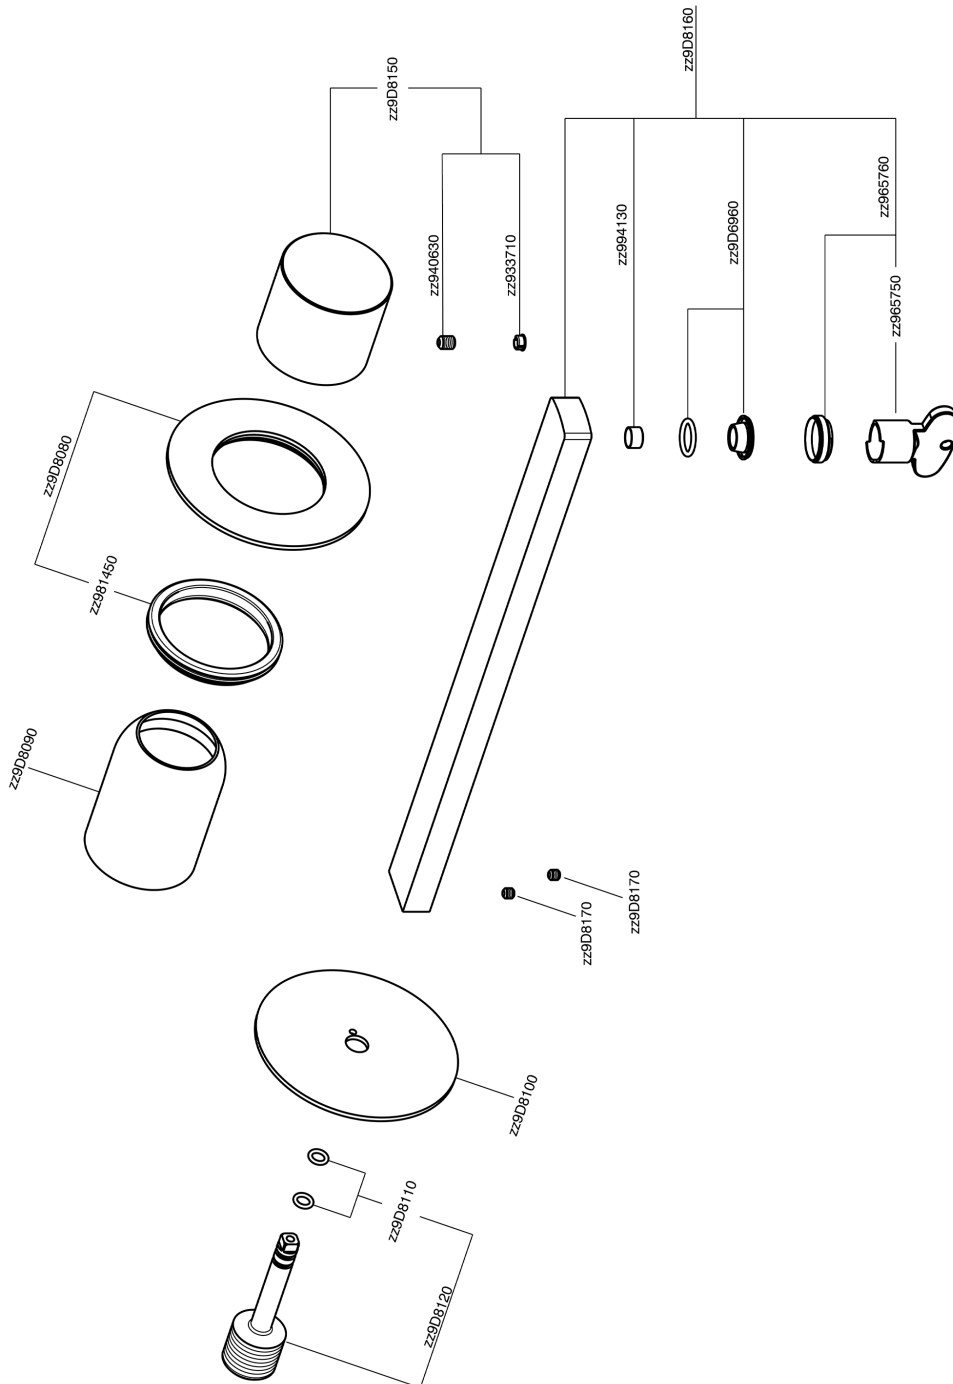

Parte esterna monocomando lavabo a parete SMOOTH X32_X4005511

X4005511

<https://www.cisal.it/parte-esterna-monocomando-lavabo-a-parete-smooth-x32-x4005511>

2026-05-16