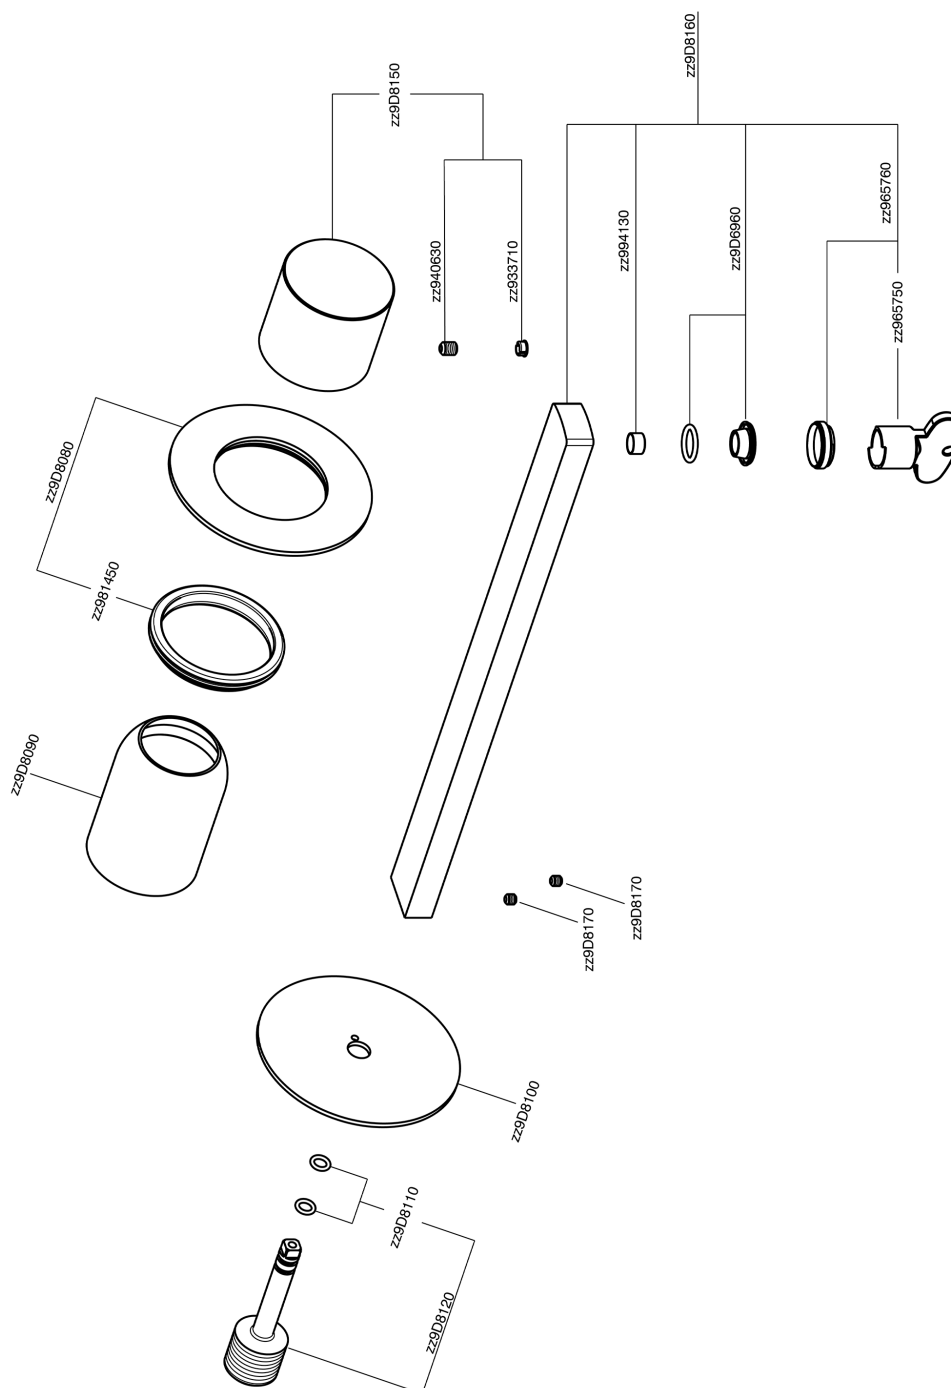

Parte esterna monocomando lavabo a parete SMOOTH X32_X4005511

X4005511

<https://www.cisal.it/parte-esterna-monocomando-lavabo-a-parete-smooth-x32-x4005511>

2026-07-01