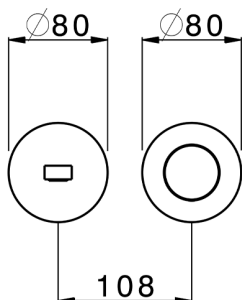

Parte esterna monocomando lavabo a parete SMOOTH X32_X4005511

MODELLO **X4005511**

Parte esterna monocomando lavabo a parete, senza parte incasso, bocca L.250 mm, per art. Easy-Box ZA002450-ZA025510, con maniglia liscia - Inox AISI 316L

FINITURE DISPONIBILI

-  **D1** D1 Inox Spazzolato
-  **5H** 5H Dark Brass Brushed
-  **5L** 5L Black Titanium Spazzolato
-  **5N** 5N Oro Rosa Spazzolato

CARATTERISTICHE

Installazione **Incasso**
Parti Incasso necessarie **ZA002450**

Parte esterna monocomando lavabo a parete SMOOTH X32_X4005511

X4005511

<https://www.cisal.it/parte-esterna-monocomando-lavabo-a-parete-smooth-x32-x4005511>

2026-05-16