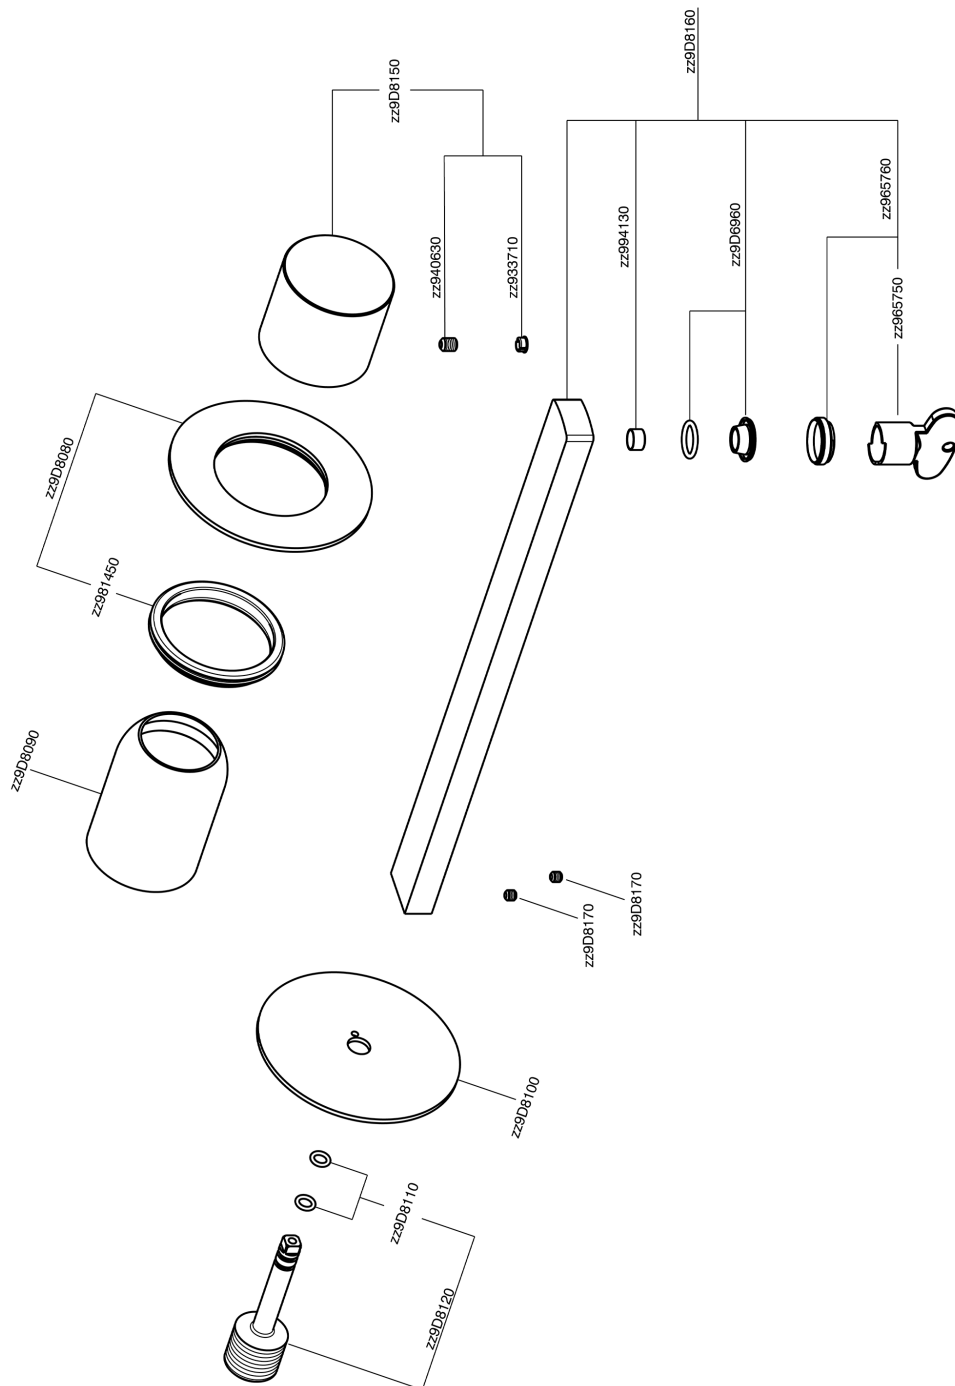

Parte esterna monocomando lavabo a parete SMOOTH X32_X4005511

MODELLO **X4005511**

Parte esterna monocomando lavabo a parete, senza parte incasso, bocca L.250 mm, per art. Easy-Box ZA002450-ZA025510, con maniglia liscia - Inox AISI 316L

FINITURE DISPONIBILI

-  **D1** D1 Inox Spazzolato
-  **5H** 5H Dark Brass Brushed
-  **5L** 5L Black Titanium Spazzolato
-  **5N** 5N Oro Rosa Spazzolato

CARATTERISTICHE

Installazione **Incasso**
Parti Incasso necessarie **ZA002450**

Parte esterna monocomando lavabo a parete SMOOTH X32_X4005511

X4005511

<https://www.cisal.it/parte-esterna-monocomando-lavabo-a-parete-smooth-x32-x4005511>

2026-05-16