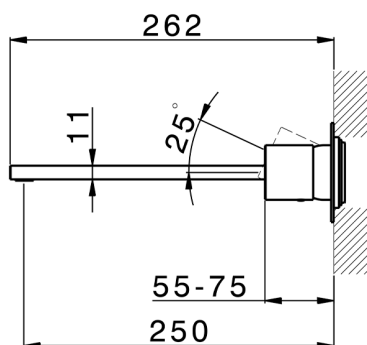

Parte esterna monocomando lavabo a parete SMOOTH X32_X4005511

MODELLO **X4005511**

Parte esterna monocomando lavabo a parete, senza parte incasso, bocca L.250 mm, per art. Easy-Box ZA002450-ZA025510, con maniglia liscia - Inox AISI 316L

Parte esterna monocomando lavabo a parete SMOOTH X32_X4005511

X4005511

<https://www.cisal.it/parte-esterna-monocomando-lavabo-a-parete-smooth-x32-x4005511>

2026-05-16