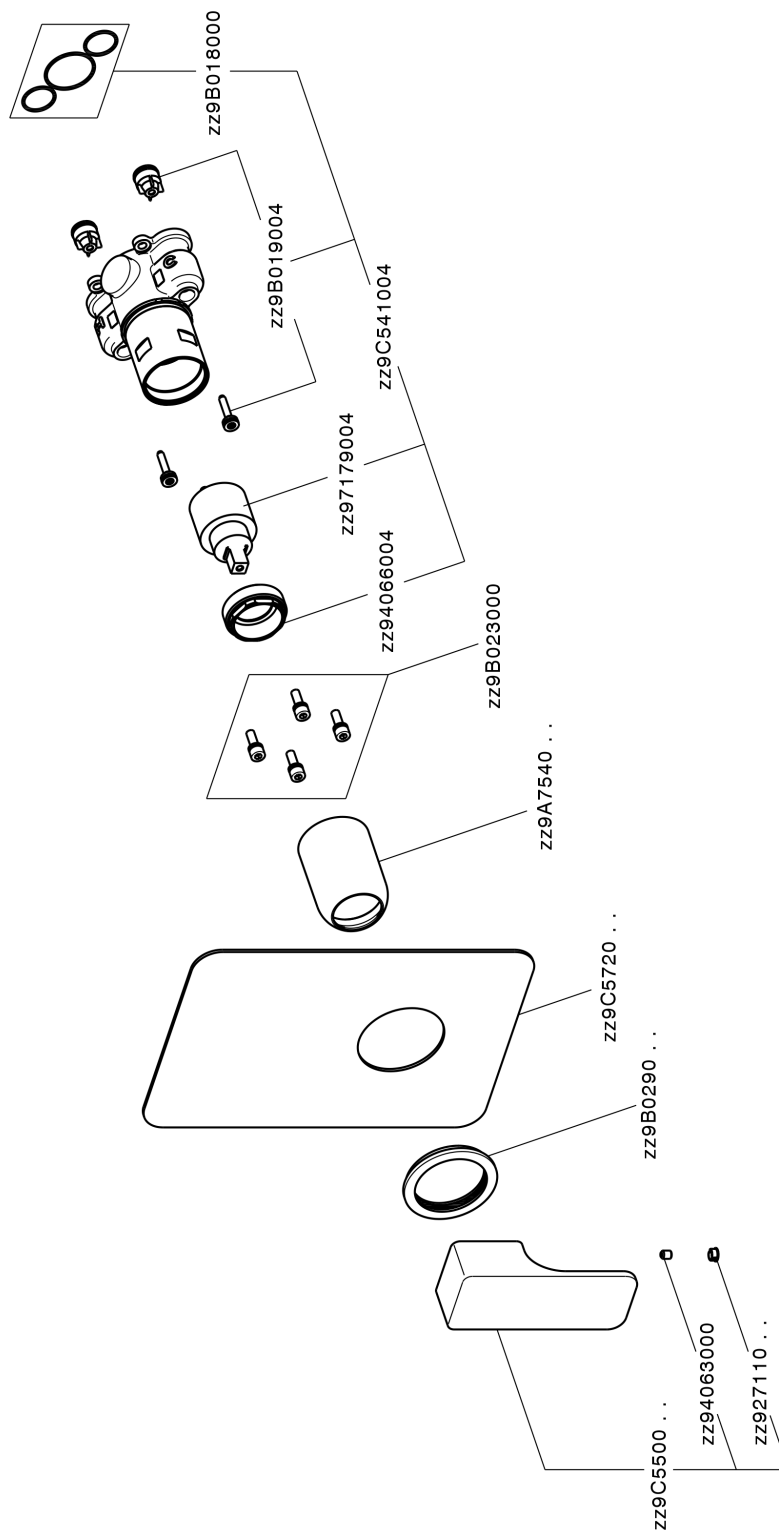

Completo Monocomando per One-Box CUBIC_CU0BM010

MODELLO **CU0BM010**

Completo Monocomando per One-Box, 1 uscita, profondità minima di installazione 67 mm, senza parte incasso, per art. ZA00B030-ZA00B031

FINITURE DISPONIBILI

-  **21** 21 Cromo
-  **2B** 2B Nichel Lucido
-  **2F** 2F Nichel Spazzolato
-  **40** 40 Nero Opaco

CARATTERISTICHE

Ricambio Cartuccia **ZZ97179000**

Cartuccia Monocomando 35 mm

Installazione **Incasso**

Parti Incasso necessarie **ZA00B031**

ZA00B030

Completo Monocomando per One-Box CUBIC_CU0BM010

CU0BM010

<https://www.cisal.it/completo-monocomando-per-one-box-cubic-cu0bm010>

One-Box Universale per incasso ONE BOX_ZA00B031

MODELLO **ZA00B031**

One-Box Universale per incasso, per termostatico o monocomando 1, 2 o 3 uscite, senza parte esterna, con silenziosi, con guarnizione per sigillatura

FINITURE DISPONIBILI

 **04** 04 Senza Finitura