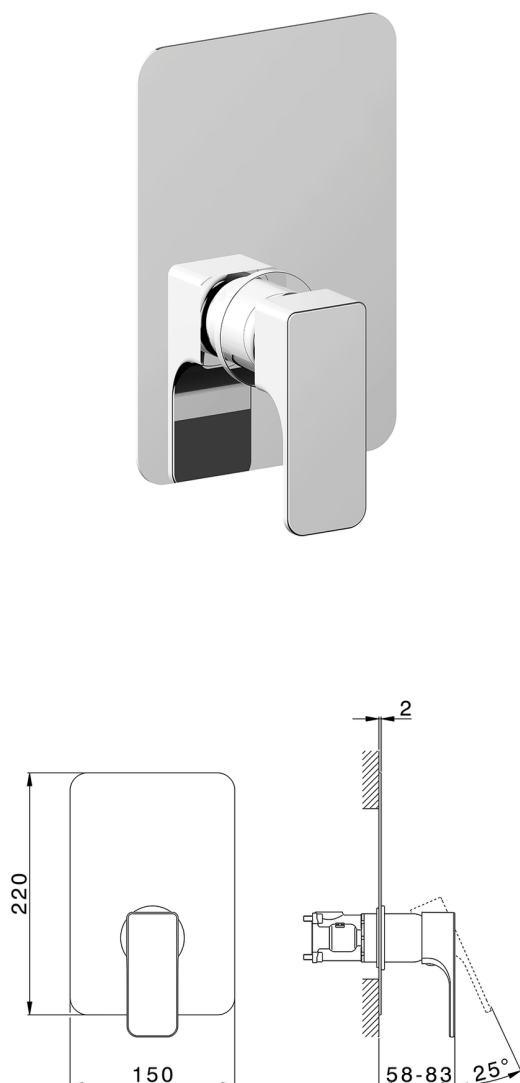

Completo Monocomando per One-Box CUBIC_CU0BM010

MODELLO **CU0BM010**

Completo Monocomando per One-Box, 1 uscita, profondità minima di installazione 67 mm, senza parte incasso, per art. ZA00B030-ZA00B031

FINITURE DISPONIBILI

-  **21** 21 Cromo
-  **2B** 2B Nichel Lucido
-  **2F** 2F Nichel Spazzolato
-  **40** 40 Nero Opaco

CARATTERISTICHE

Ricambio Cartuccia **ZZ97179000**

Cartuccia Monocomando 35 mm

Installazione **Incasso**

Parti Incasso necessarie **ZA00B031**

ZA00B030

Completo Monocomando per One-Box CUBIC_CU0BM010

CU0BM010

<https://www.cisal.it/completo-monocomando-per-one-box-cubic-cu0bm010>

One-Box Universale per incasso ONE BOX_ZA00B031

MODELLO **ZA00B031**

One-Box Universale per incasso, per termostatico o monocomando 1, 2 o 3 uscite, senza parte esterna, con silenziosi, con guarnizione per sigillatura

FINITURE DISPONIBILI

 **04** 04 Senza Finitura