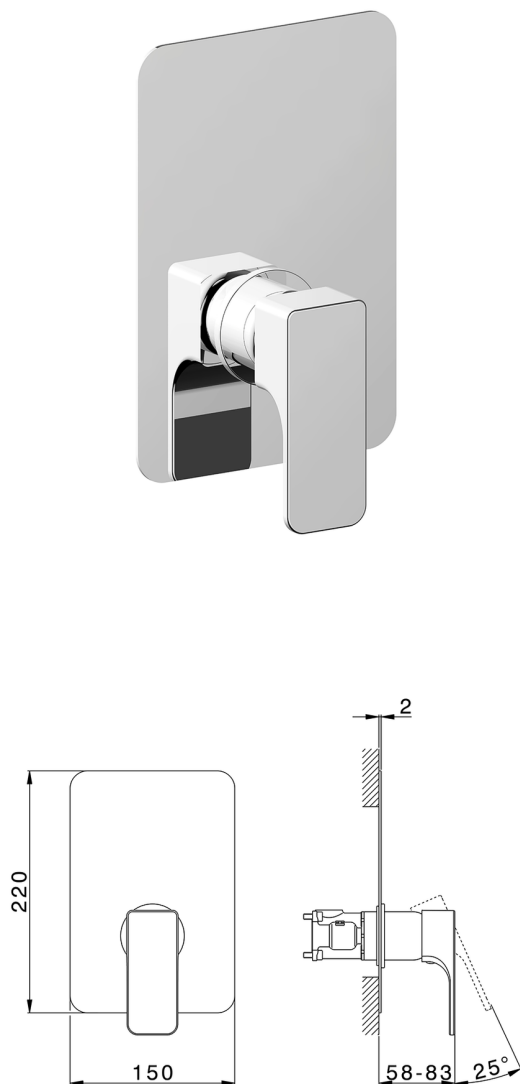

Completo Monocomando per One-Box CUBIC_CU0BM010

MODELLO **CU0BM010**

Completo Monocomando per One-Box, 1 uscita, profondità minima di installazione 67 mm, senza parte incasso, per art. ZA00B030-ZA00B031

FINITURE DISPONIBILI

-  **21** 21 Cromo
-  **2B** 2B Nichel Lucido
-  **2F** 2F Nichel Spazzolato
-  **40** 40 Nero Opaco

CARATTERISTICHE

Ricambio Cartuccia **ZZ97179000**

Cartuccia Monocomando 35 mm

Installazione **Incasso**

Parti Incasso necessarie **ZA00B031**

ZA00B030

Completo Monocomando per One-Box CUBIC_CU0BM010

CU0BM010

<https://www.cisal.it/completo-monocomando-per-one-box-cubic-cu0bm010>

One-Box Universale per incasso ONE BOX_ZA00B031

MODELLO **ZA00B031**

One-Box Universale per incasso, per termostatico o monocomando 1, 2 o 3 uscite, senza parte esterna, con silenziosi, con guarnizione per sigillatura

FINITURE DISPONIBILI

 **04** 04 Senza Finitura