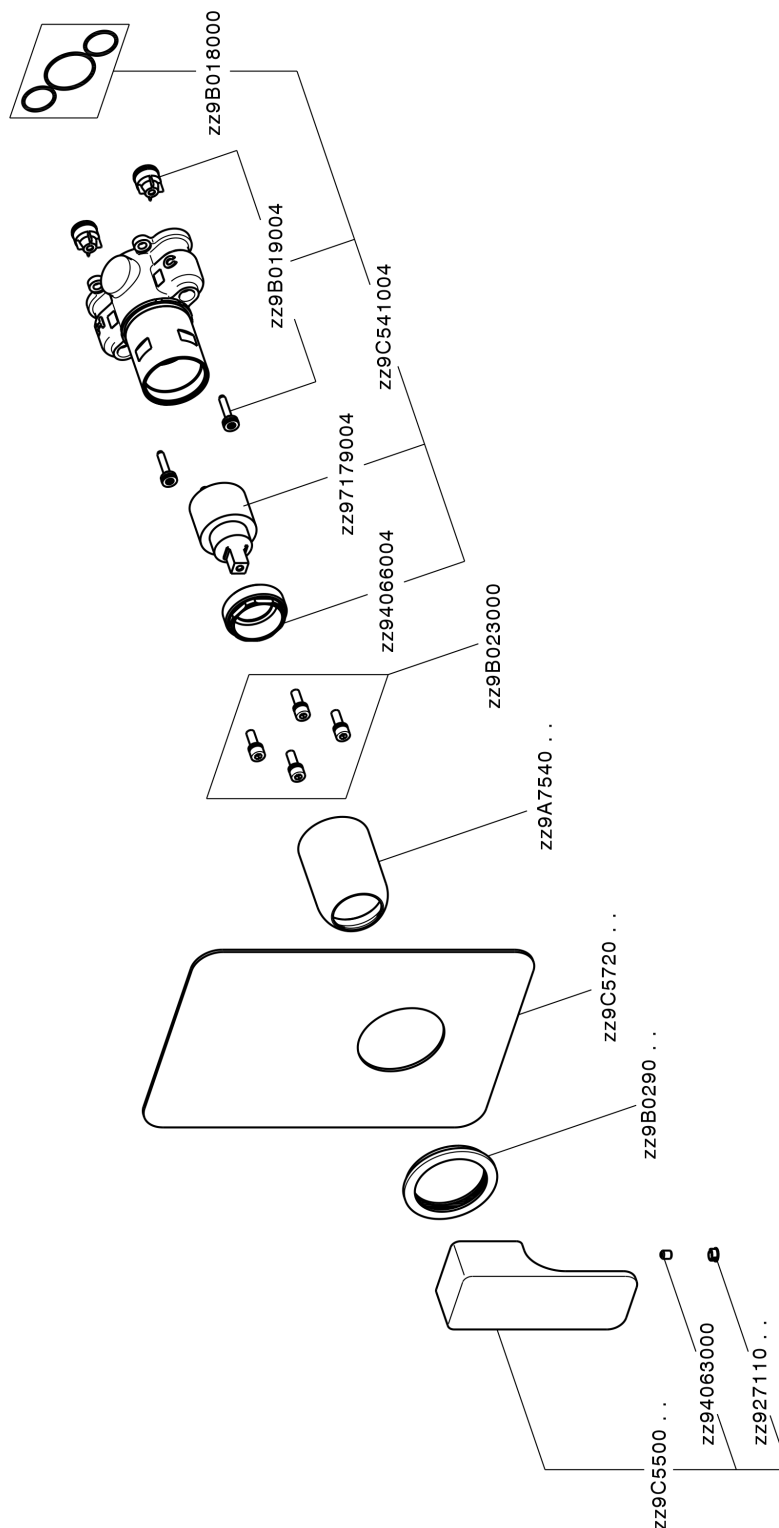

Completo Monocomando per One-Box CUBIC_CU0BM010

MODELLO **CU0BM010**

Completo Monocomando per One-Box, 1 uscita, profondità minima di installazione 67 mm, senza parte incasso, per art. ZA00B030-ZA00B031

FINITURE DISPONIBILI

-  **21** 21 Cromo
-  **2B** 2B Nichel Lucido
-  **2F** 2F Nichel Spazzolato
-  **40** 40 Nero Opaco

CARATTERISTICHE

Ricambio Cartuccia **ZZ97179000**

Cartuccia Monocomando 35 mm

Installazione **Incasso**

Parti Incasso necessarie **ZA00B031**

ZA00B030

Completo Monocomando per One-Box CUBIC_CU0BM010

CU0BM010

<https://www.cisal.it/completo-monocomando-per-one-box-cubic-cu0bm010>

One-Box Universale per incasso ONE BOX_ZA00B031

MODELLO **ZA00B031**

One-Box Universale per incasso, per termostatico o monocomando 1, 2 o 3 uscite, senza parte esterna, con silenziosi, con guarnizione per sigillatura

FINITURE DISPONIBILI

 **04** 04 Senza Finitura