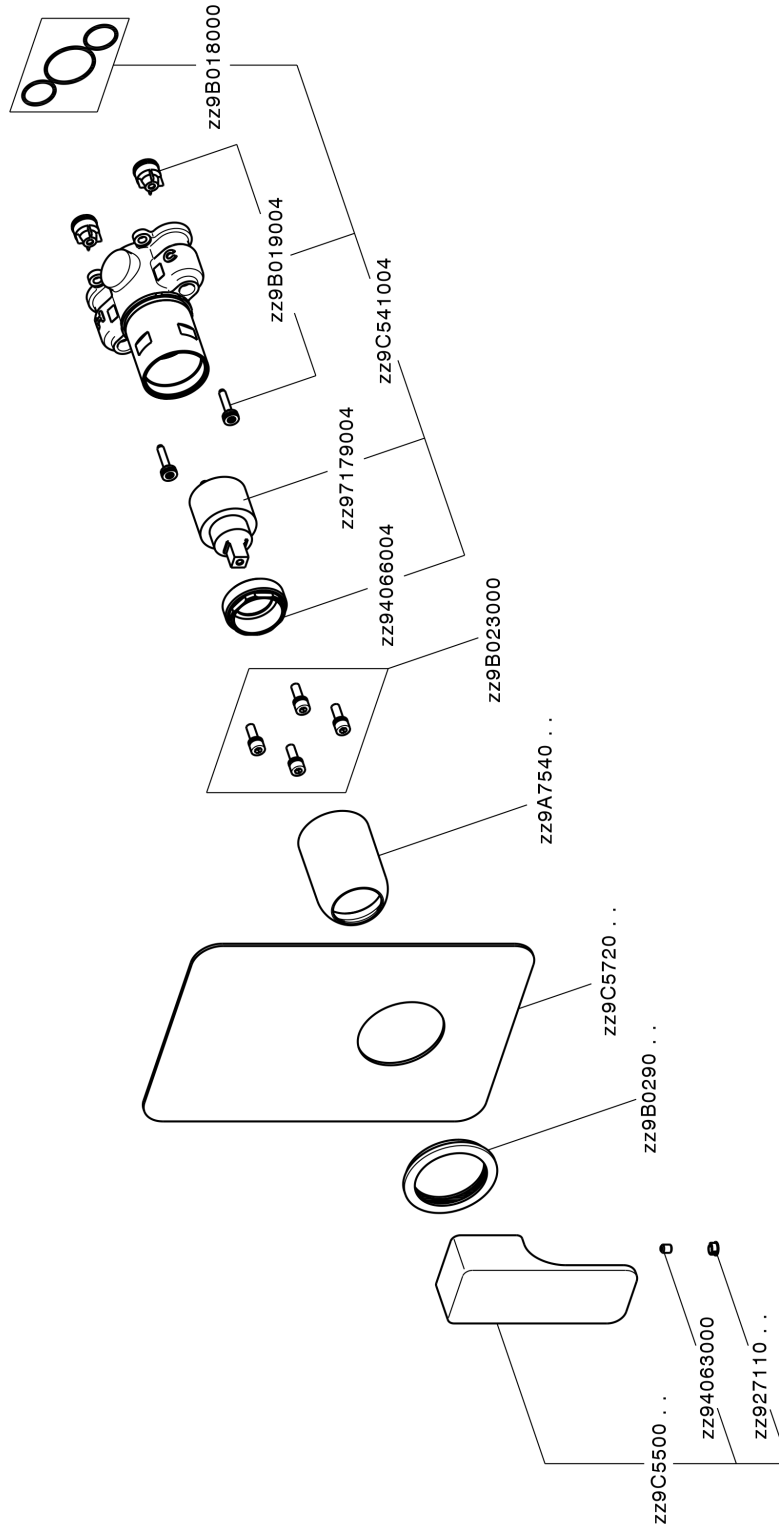

Completo Monocomando per One-Box CUBIC_CU0BM010

MODELLO **CU0BM010**

Completo Monocomando per One-Box, 1 uscita, profondità minima di installazione 67 mm, senza parte incasso, per art. ZA00B030-ZA00B031

FINITURE DISPONIBILI

-  **21** 21 Cromo
-  **2B** 2B Nichel Lucido
-  **2F** 2F Nichel Spazzolato
-  **40** 40 Nero Opaco

CARATTERISTICHE

Ricambio Cartuccia **ZZ97179000**

Cartuccia Monocomando 35 mm

Installazione **Incasso**

Parti Incasso necessarie **ZA00B031**

ZA00B030

Completo Monocomando per One-Box CUBIC_CU0BM010

CU0BM010

<https://www.cisal.it/completo-monocomando-per-one-box-cubic-cu0bm010>

One-Box Universale per incasso ONE BOX_ZA00B031

MODELLO **ZA00B031**

One-Box Universale per incasso, per termostatico o monocomando 1, 2 o 3 uscite, senza parte esterna, con silenziosi, con guarnizione per sigillatura

FINITURE DISPONIBILI

04 04 Senza Finitura