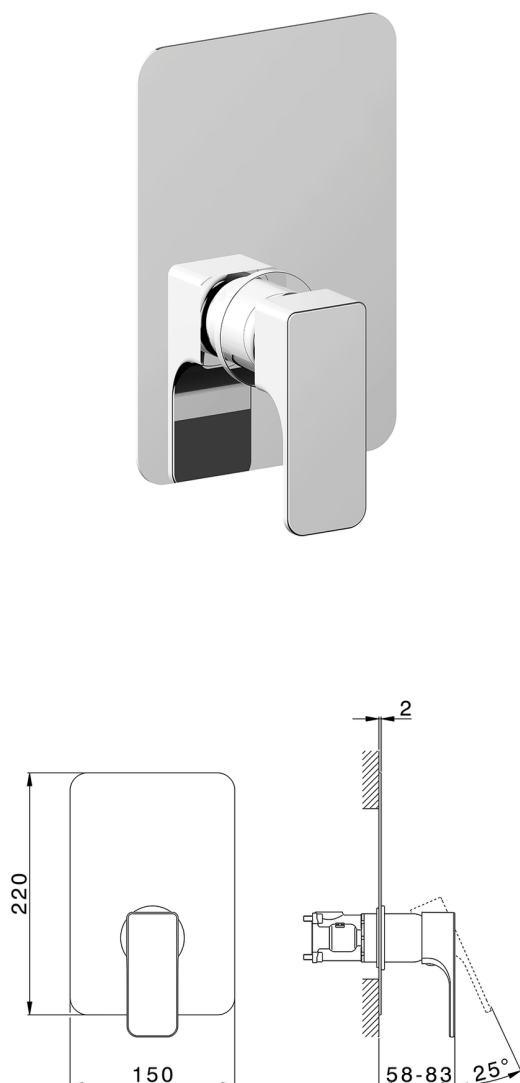

Completo Monocomando per One-Box CUBIC_CU0BM010

MODELLO **CU0BM010**

Completo Monocomando per One-Box, 1 uscita, profondità minima di installazione 67 mm, senza parte incasso, per art. ZA00B030-ZA00B031

FINITURE DISPONIBILI

-  **21** 21 Cromo
-  **2B** 2B Nichel Lucido
-  **2F** 2F Nichel Spazzolato
-  **40** 40 Nero Opaco

CARATTERISTICHE

Ricambio Cartuccia **ZZ97179000**

Cartuccia Monocomando 35 mm

Installazione **Incasso**

Parti Incasso necessarie **ZA00B031**

ZA00B030

Completo Monocomando per One-Box CUBIC_CU0BM010

CU0BM010

<https://www.cisal.it/completo-monocomando-per-one-box-cubic-cu0bm010>

One-Box Universale per incasso ONE BOX_ZA00B031

MODELLO **ZA00B031**

One-Box Universale per incasso, per termostatico o monocomando 1, 2 o 3 uscite, senza parte esterna, con silenziosi, con guarnizione per sigillatura

FINITURE DISPONIBILI

04 04 Senza Finitura