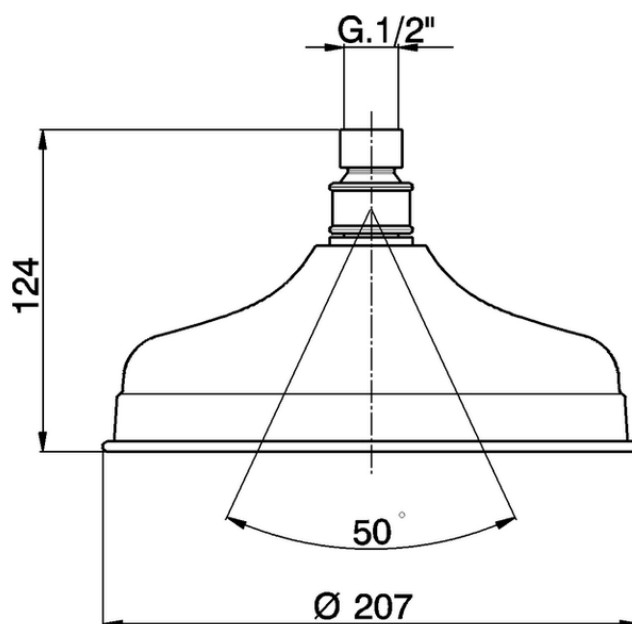

Soffione doccia Arcana SHOWER_DS016140

DS016140

<https://www.cisal.it/soffione-doccia-arcana-shower-ds016140>

2026-07-02