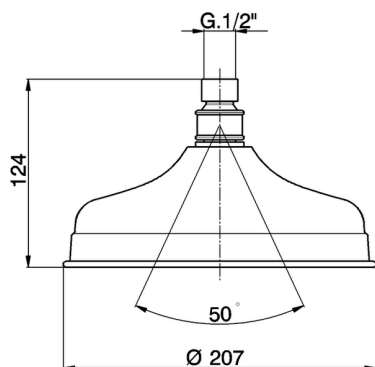

Soffione doccia Arcana SHOWER_DS016140

MODELLO **DS016140**

Soffione doccia Arcana, tondo D.207 mm

FINITURE DISPONIBILI

-  **21** 21 Cromo
-  **24** 24 Oro
-  **27** 27 Vecchio Bronzo

CARATTERISTICHE

2026-07-02