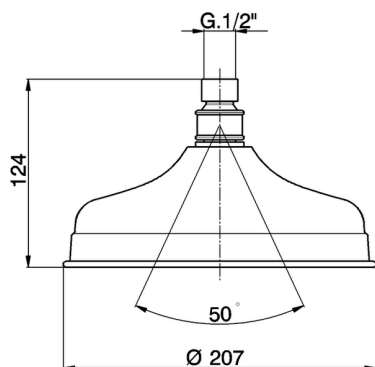

Soffione doccia Arcana SHOWER_DS016140

MODELLO **DS016140**

Soffione doccia Arcana, tondo D.207 mm

FINITURE DISPONIBILI

-  **21** 21 Cromo
-  **24** 24 Oro
-  **27** 27 Vecchio Bronzo

CARATTERISTICHE

2026-07-03