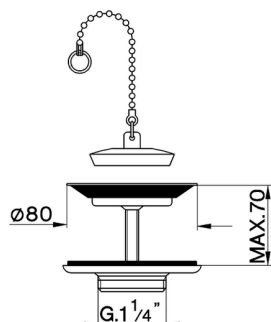

## Piletta per lavello COMPLEMENTI\_ZA001600

MODELLO **ZA001600**

Piletta per lavello

FINITURE DISPONIBILI

**26** 26 Vecchio Rame

**27** 27 Vecchio Bronzo

CARATTERISTICHE

2026-06-17