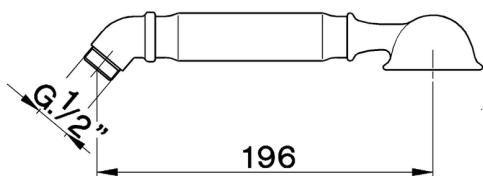

21 21 Cromo

24 24 Oro

26 26 Vecchio Rame

27 27 Vecchio Bronzo

2A 2A Nichel Satinato Spazzolato

CARATTERISTICHE