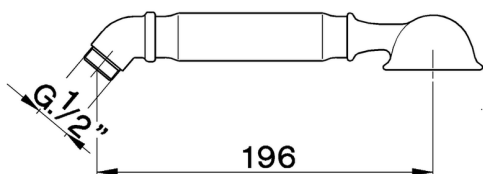

## Doccetta Toscana SHOWER\_DS014210

MODELLO **DS014210**

Doccetta Toscana, monogetto

FINITURE DISPONIBILI

-  **21** 21 Cromo
-  **24** 24 Oro
-  **26** 26 Vecchio Rame
-  **27** 27 Vecchio Bronzo
-  **2A** 2A Nichel Satinato Spazzolato