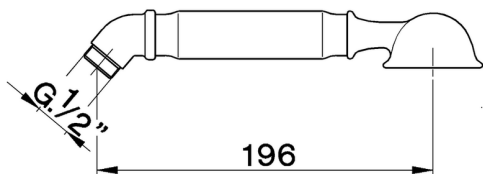

21 21 Cromo

24 24 Oro

26 26 Vecchio Rame

27 27 Vecchio Bronzo

2A 2A Nichel Satinato Spazzolato

CARATTERISTICHE