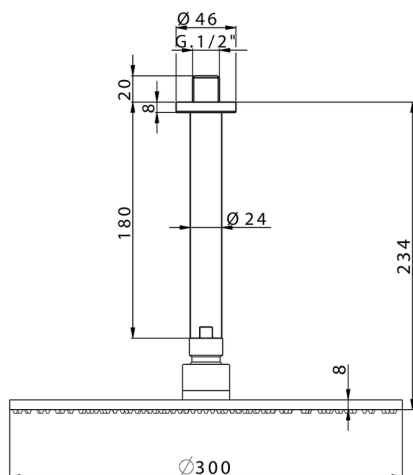

Braccio doccia con soffione WELLNESS_DS013700

MODELLO **DS013700**

Braccio doccia con soffione, soffione tondo D.300 mm sp.8 mm in OTTONE

FINITURE DISPONIBILI

- **21** 21 Cromo
- **2B** 2B Nichel Lucido
- **2P** 2P Oro Rosa
- **2Q** 2Q Black Titanium
- **40** 40 Nero Opaco
- **4Q** 4Q Bianco Opaco

CARATTERISTICHE

2026-06-20