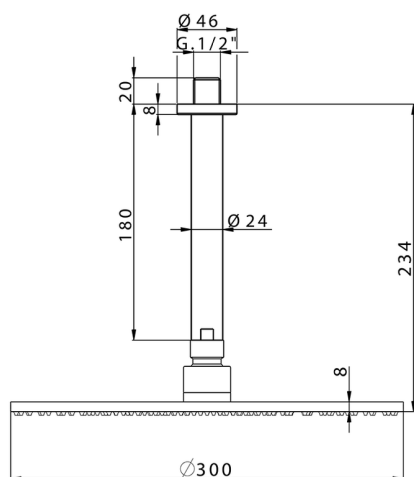

Braccio doccia con soffione WELLNESS_DS013700

MODELLO **DS013700**

Braccio doccia con soffione, soffione tondo D.300 mm sp.8 mm in OTTONE

FINITURE DISPONIBILI

-  **21** 21 Cromo
-  **2B** 2B Nichel Lucido
-  **2P** 2P Oro Rosa
-  **2Q** 2Q Black Titanium
-  **40** 40 Nero Opaco
-  **4Q** 4Q Bianco Opaco