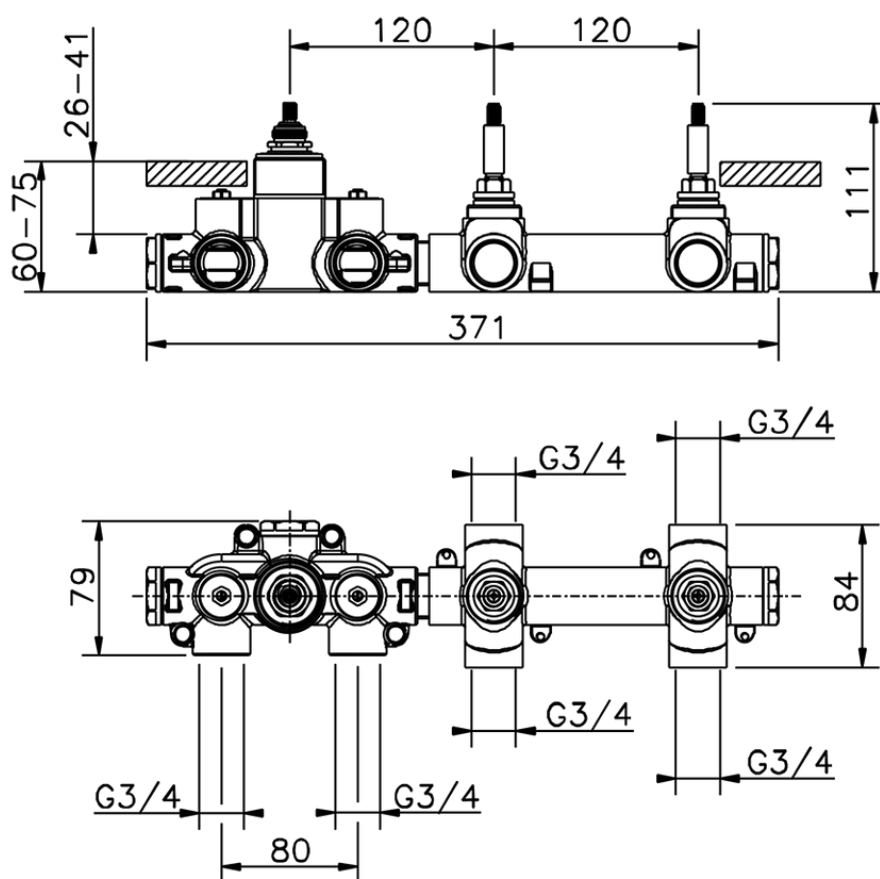

Parte esterna termo doccia incasso 2 funzioni WAVE_WE01R200

WE01R200

<https://www.cisal.it/parte-esterna-termo-doccia-incasso-2-funzioni-wave-we01r200>

ZA01R200

<https://www.cisal.it/parte-incasso-termostatico-2-funzioni-incasso-za01r200>