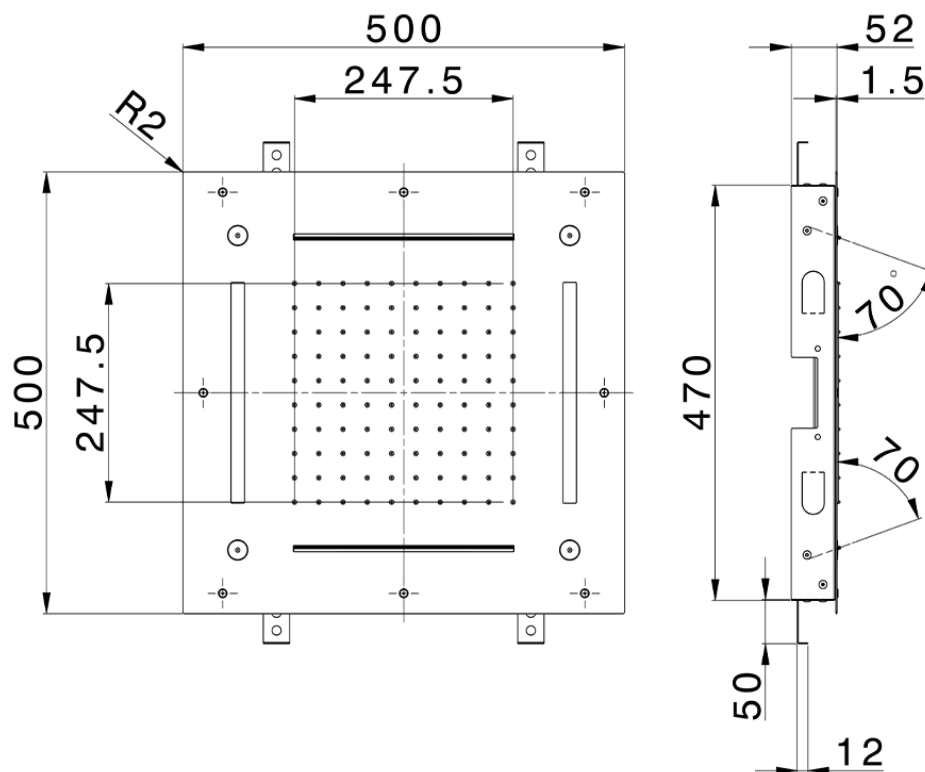

Soffione a soffitto con cromoterapia 500x500 mm ZEN SHOWER_ZS0C0095

ZS0C0095

<https://www.cisal.it/soffione-a-soffitto-con-cromoterapia-500x500-mm-zen-shower-zs0c0095>

2026-06-29