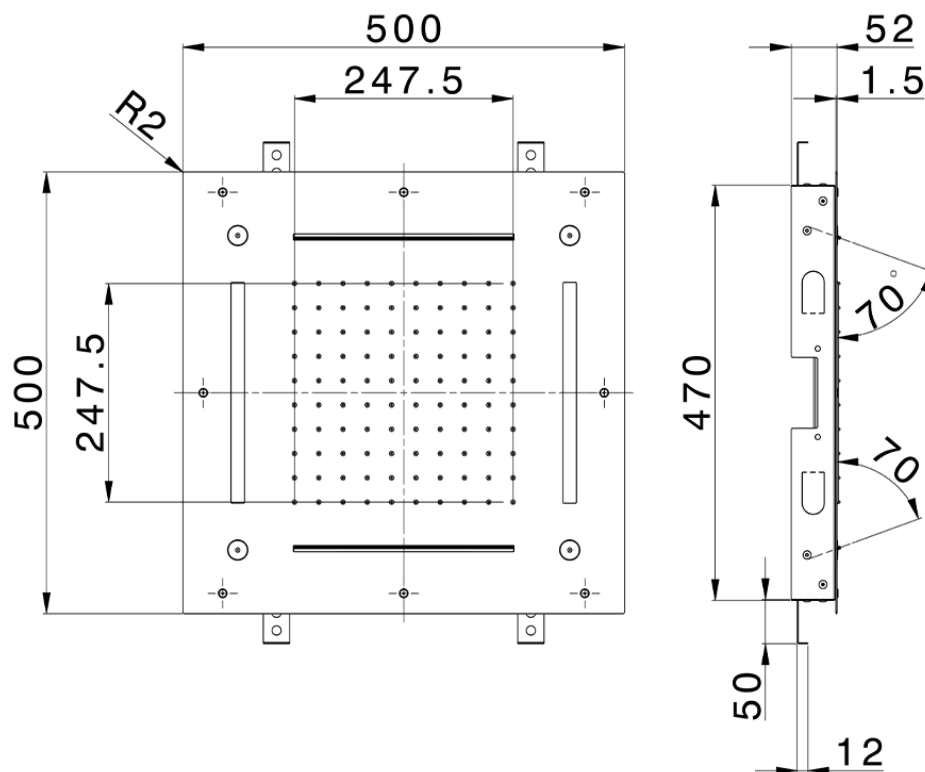

Soffione a soffitto con cromoterapia 500x500 mm ZEN SHOWER_ZS0C0095

ZS0C0095

<https://www.cisal.it/soffione-a-soffitto-con-cromoterapia-500x500-mm-zen-shower-zs0c0095>

2026-05-14