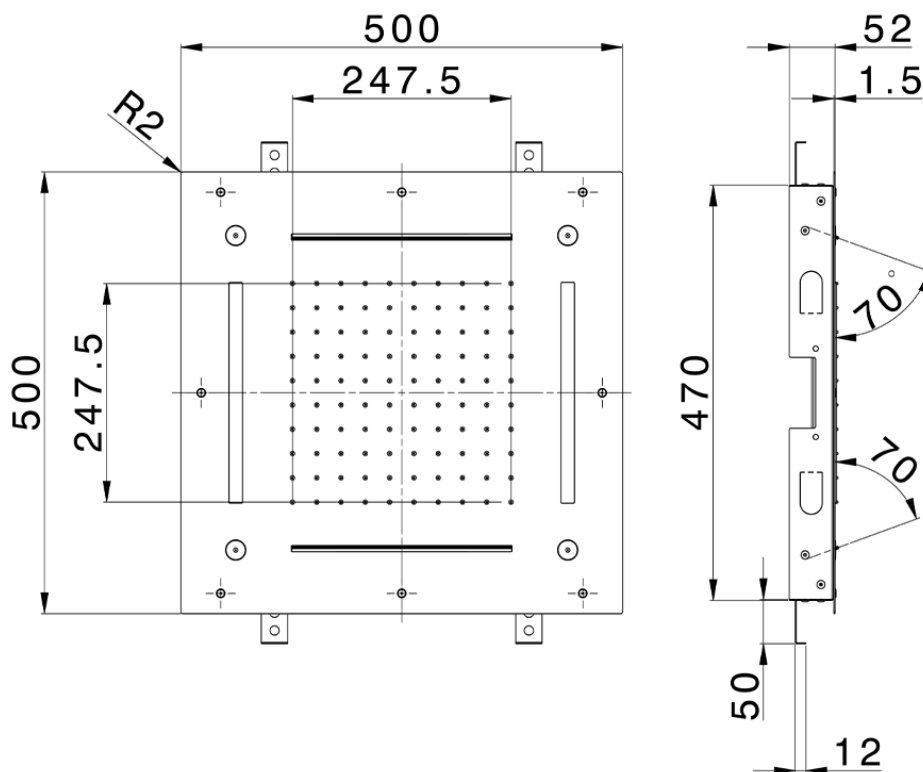

Soffione a soffitto con cromoterapia 500x500 mm ZEN SHOWER_ZS0C0095

ZS0C0095

<https://www.cisal.it/soffione-a-soffitto-con-cromoterapia-500x500-mm-zen-shower-zs0c0095>

2026-06-29