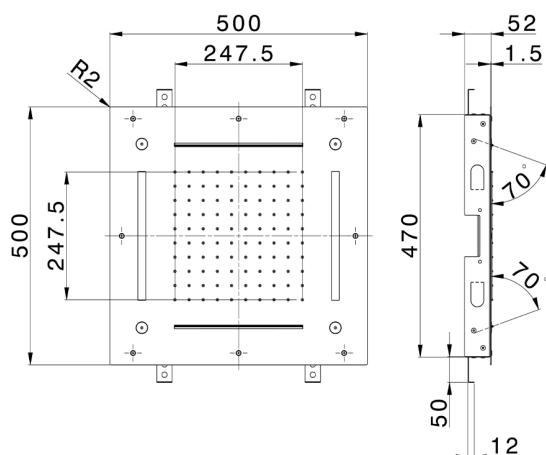

## Soffione a soffitto con cromoterapia 500x500 mm ZEN SHOWER\_ZS0C0095

MODELLO **ZS0C0095**

Soffione a soffitto con cromoterapia 500x500 mm, funzioni pioggia, nebulizzazione, funzioni 2 cascate, cromoterapia, con comando ad incasso incluso, acciaio inox AISI 304