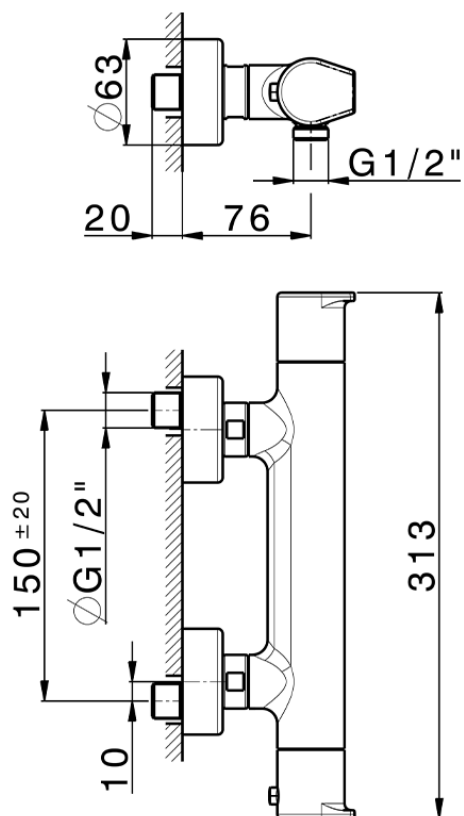

Miscelatore termostatico doccia ROCK&ROLL_RKT01010

RKT01010

<https://www.cisal.it/miscelatore-termostatico-doccia-rockroll-rkt01010>

2026-05-12