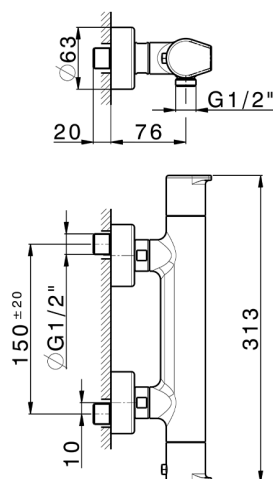

Miscelatore termostatico doccia ROCK&ROLL_RKT01010

MODELLO **RKT01010**

Miscelatore termostatico doccia, senza completo doccia, attacco per flessibile 1/2" M

FINITURE DISPONIBILI

-  **21** 21 Cromo
-  **2F** 2F Nichel Spazzolato
-  **40** 40 Nero Opaco

CARATTERISTICHE

Ricambio Cartuccia **22.04A.AR - ZZ97279004**

Cartuccia Termostatica Argo 2 (filtro lungo)

EcoStop

Con il Dispositivo EcoStop l'apertura dell'acqua avviene con un punto duro al 50% circa della portata. Un fermo a metà apertura, da vincere con una leggera forza solo e soltanto quando ci sia una reale necessità di richiesta d'acqua alla massima portata. Ciò permette di consumare fino al 50% in meno di acqua.