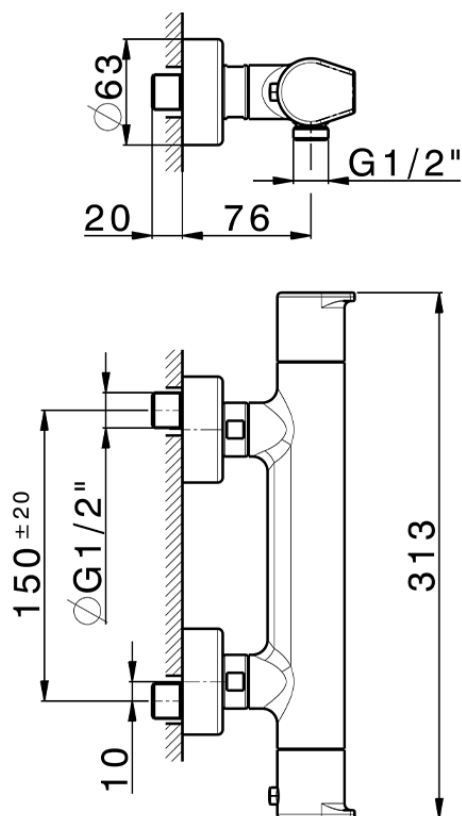

Miscelatore termostatico doccia ROCK&ROLL_RKT01010

RKT01010

<https://www.cisal.it/miscelatore-termostatico-doccia-rockroll-rkt01010>

2026-05-12