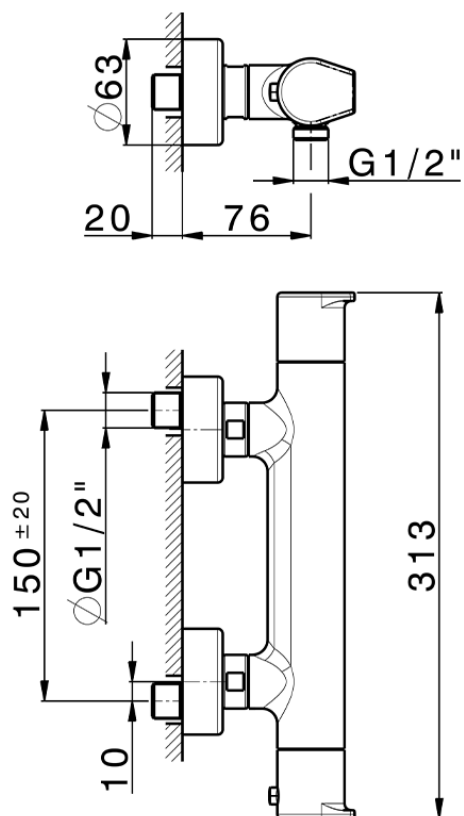

Miscelatore termostatico doccia ROCK&ROLL_RKT01010

RKT01010

<https://www.cisal.it/miscelatore-termostatico-doccia-rockroll-rkt01010>

2026-06-26