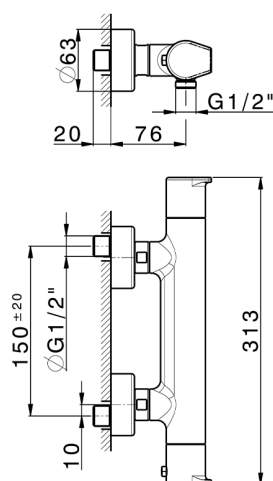

Miscelatore termostatico doccia ROCK&ROLL_RKT01010

MODELLO **RKT01010**

Miscelatore termostatico doccia, senza completo doccia, attacco per flessibile 1/2" M

FINITURE DISPONIBILI

-  **21** 21 Cromo
-  **2F** 2F Nichel Spazzolato
-  **40** 40 Nero Opaco

CARATTERISTICHE

Ricambio Cartuccia **22.04A.AR - ZZ97279004**

Cartuccia Termostatica Argo 2 (filtro lungo)

EcoStop

Con il Dispositivo EcoStop l'apertura dell'acqua avviene con un punto duro al 50% circa della portata. Un fermo a metà apertura, da vincere con una leggera forza solo e soltanto quando ci sia una reale necessità di richiesta d'acqua alla massima portata. Ciò permette di consumare fino al 50% in meno di acqua.