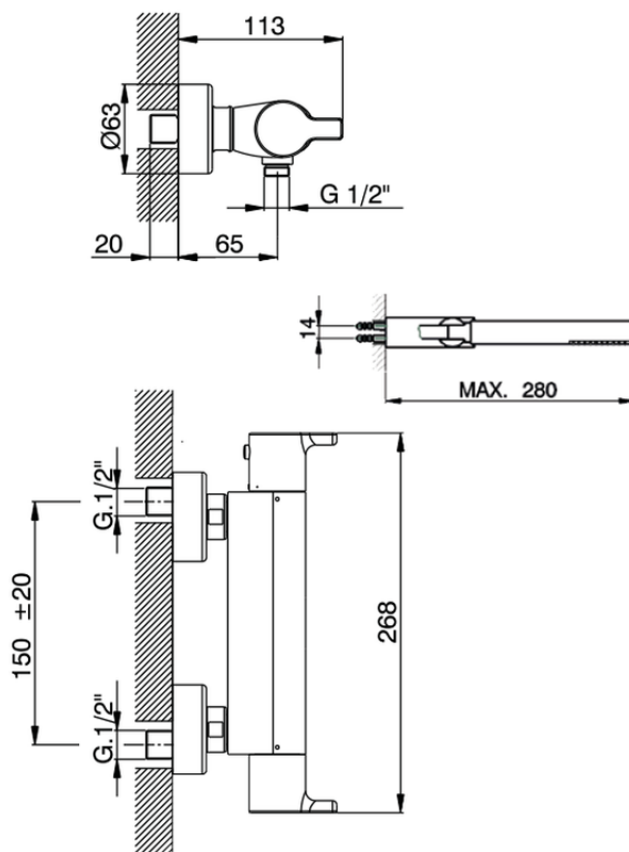

Miscelatore termostatico doccia completo TENDER_C2D01010

C2D01010

<https://www.cisal.it/miscelatore-termostatico-doccia-completo-tender-c2d01010>

2026-07-02