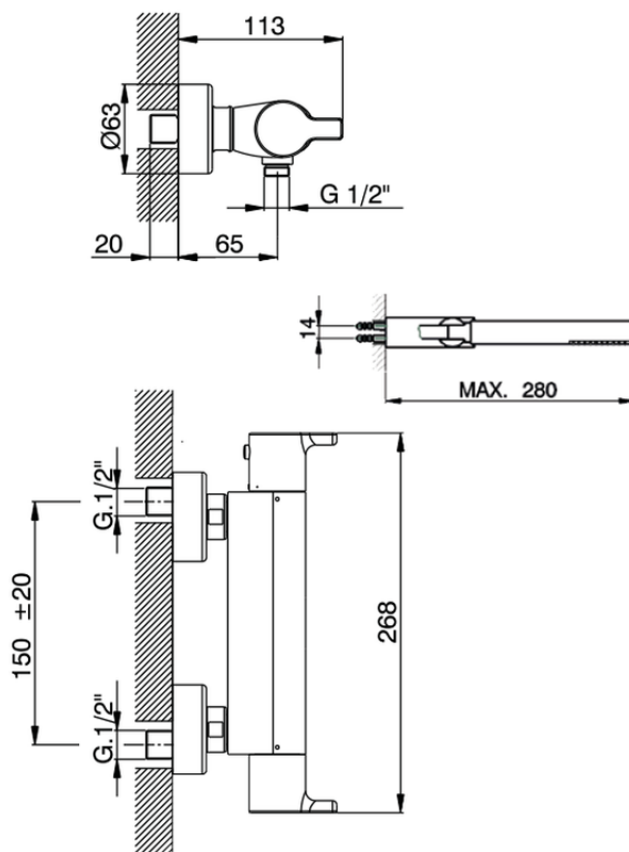

Miscelatore termostatico doccia completo TENDER_C2D01010

C2D01010

<https://www.cisal.it/miscelatore-termostatico-doccia-completo-tender-c2d01010>

2026-04-05