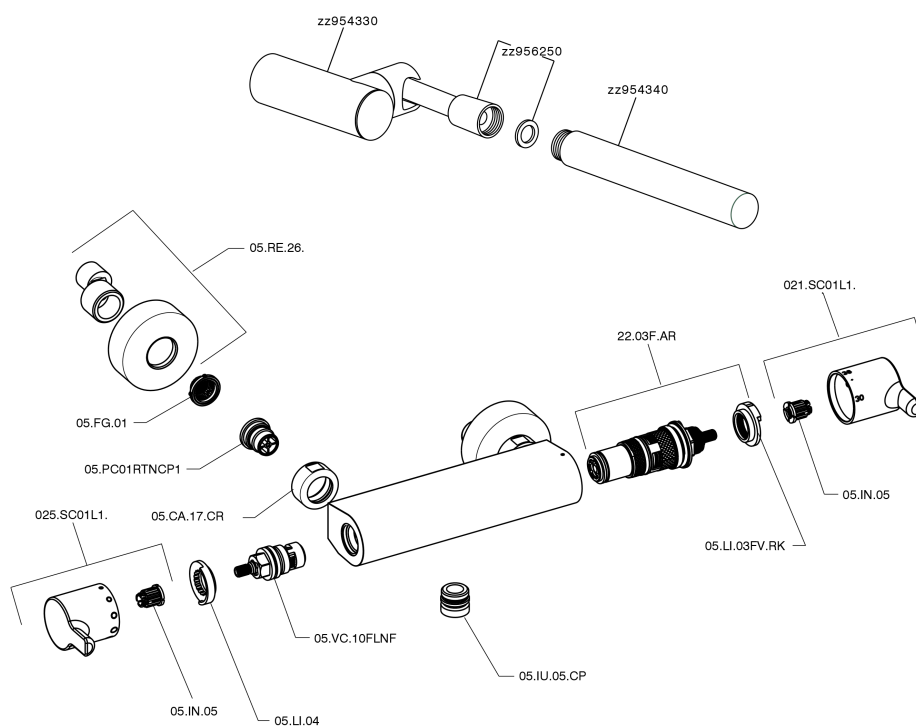

Miscelatore termostatico doccia completo TENDER_C2D01010

C2D01010

<https://www.cisal.it/miscelatore-termostatico-doccia-completo-tender-c2d01010>

2026-07-02