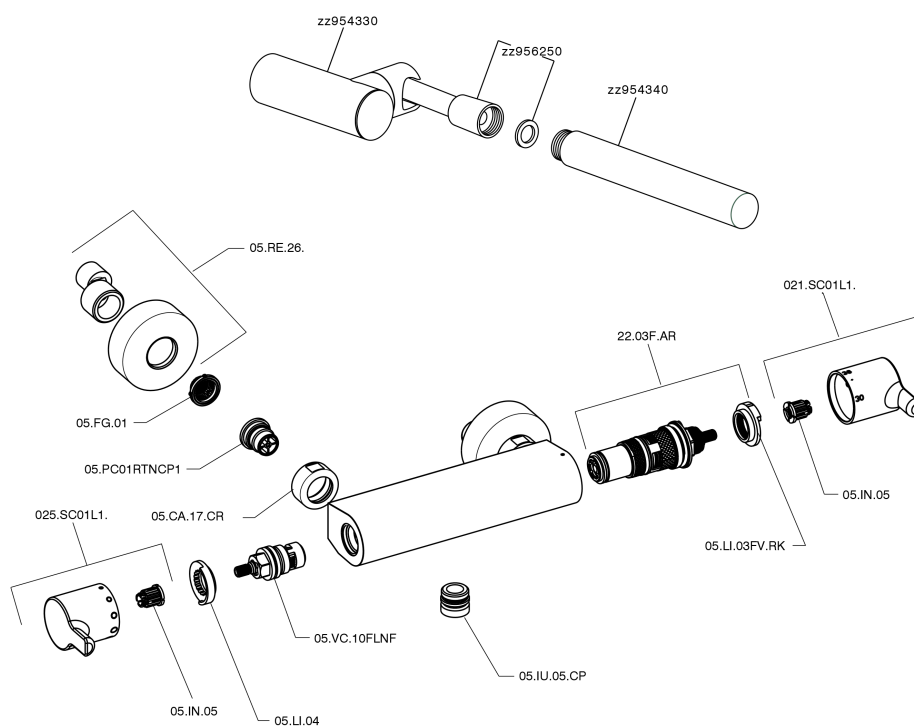

## Miscelatore termostatico doccia completo TENDER\_C2D01010

C2D01010

<https://www.cisal.it/miscelatore-termostatico-doccia-completo-tender-c2d01010>

2026-04-05