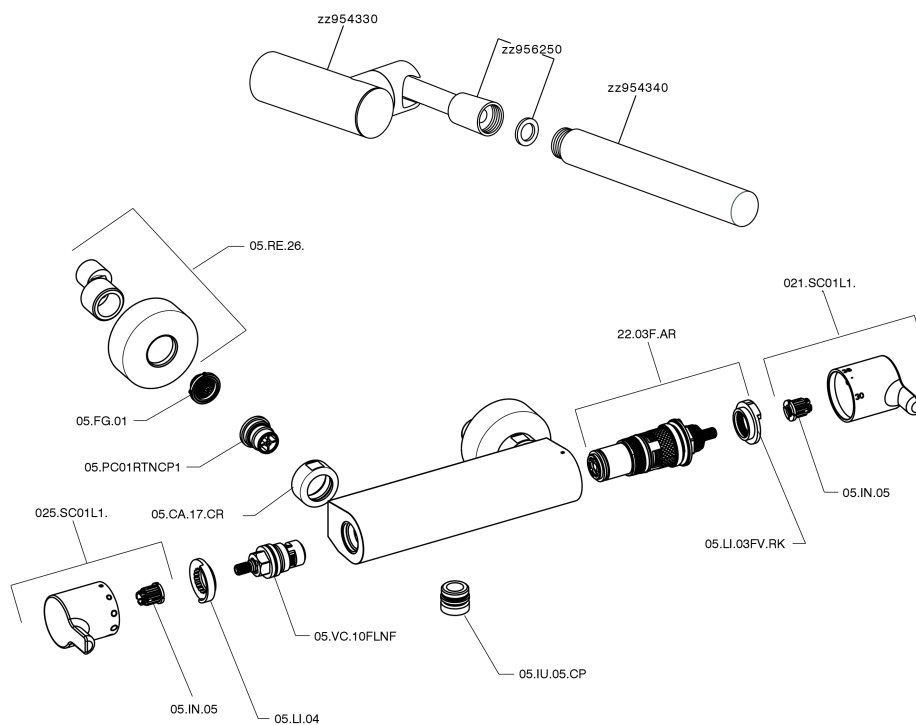

Miscelatore termostatico doccia completo TENDER_C2D01010

MODELLO **C2D01010**

Miscelatore termostatico doccia completo, supporto doccetta snodato murale, doccetta monogetto minimalista D.26 mm ABS, flex Ottone 150 cm

FINITURE DISPONIBILI

CARATTERISTICHE

Ricambio Cartuccia **22.03A.AR - ZZ97080004**

Cartuccia Termostatica Argo 1 (filtro corto)

Termostatico

Il Termostatico Cisal è il tuo personale gestore dell'acqua che ti aiuta a gestire e controllare acqua ed energia senza sprechi.

Miscelatore termostatico doccia completo TENDER_C2D01010

C2D01010

<https://www.cisal.it/miscelatore-termostatico-doccia-completo-tender-c2d01010>

2026-07-03