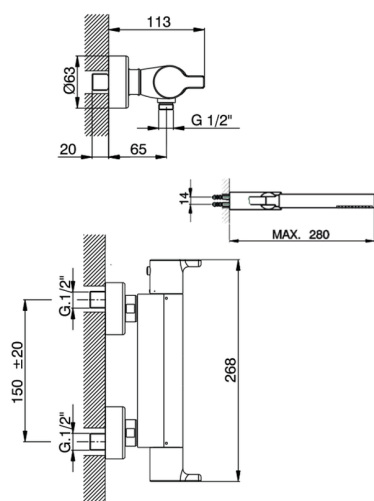

Miscelatore termostatico doccia completo TENDER_C2D01010

MODELLO **C2D01010**

Miscelatore termostatico doccia completo, supporto doccetta snodato murale, doccetta monogetto minimalista D.26 mm ABS, flex Ottone 150 cm

FINITURE DISPONIBILI

CARATTERISTICHE

Ricambio Cartuccia **22.03A.AR - ZZ97080004**

Cartuccia Termostatica Argo 1 (filtro corto)

Termostatico

Il Termostatico Cisal è il tuo personale gestore dell'acqua che ti aiuta a gestire e controllare acqua ed energia senza sprechi.

Miscelatore termostatico doccia completo TENDER_C2D01010

C2D01010

<https://www.cisal.it/miscelatore-termostatico-doccia-completo-tender-c2d01010>

2026-07-03