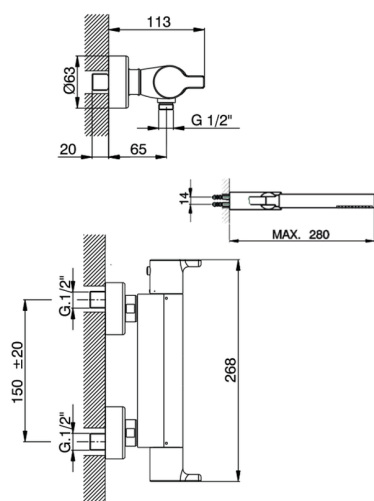

Miscelatore termostatico doccia completo TENDER_C2D01010

MODELLO **C2D01010**

Miscelatore termostatico doccia completo, supporto doccetta snodato murale, doccetta monogetto minimalista D.26 mm ABS, flex Ottone 150 cm

FINITURE DISPONIBILI

CARATTERISTICHE

Ricambio Cartuccia **22.03A.AR - ZZ97080004**

Cartuccia Termostatica Argo 1 (filtro corto)

Termostatico

Il Termostatico Cisal è il tuo personale gestore dell'acqua che ti aiuta a gestire e controllare acqua ed energia senza sprechi.

Miscelatore termostatico doccia completo TENDER_C2D01010

C2D01010

<https://www.cisal.it/miscelatore-termostatico-doccia-completo-tender-c2d01010>

2026-04-05