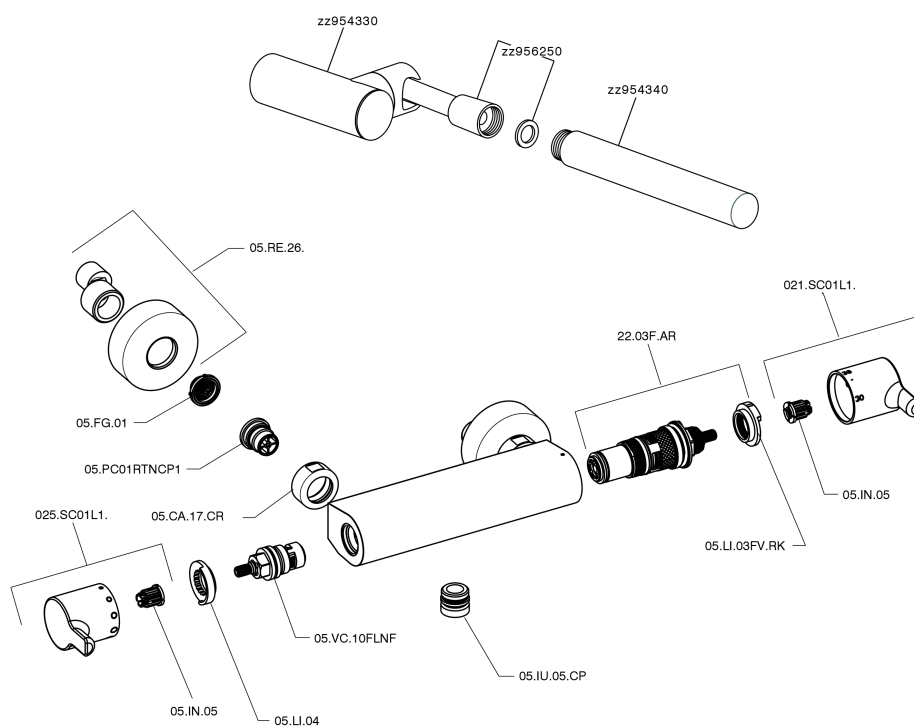

Miscelatore termostatico doccia completo TENDER_C2D01010

MODELLO **C2D01010**

Miscelatore termostatico doccia completo, supporto doccetta snodato murale, doccetta monogetto minimalista D.26 mm ABS, flex Ottone 150 cm

FINITURE DISPONIBILI

CARATTERISTICHE

Ricambio Cartuccia **22.03A.AR - ZZ97080004**

Cartuccia Termostatica Argo 1 (filtro corto)

Termostatico

Il Termostatico Cisal è il tuo personale gestore dell'acqua che ti aiuta a gestire e controllare acqua ed energia senza sprechi.

Miscelatore termostatico doccia completo TENDER_C2D01010

C2D01010

<https://www.cisal.it/miscelatore-termostatico-doccia-completo-tender-c2d01010>

2026-04-05