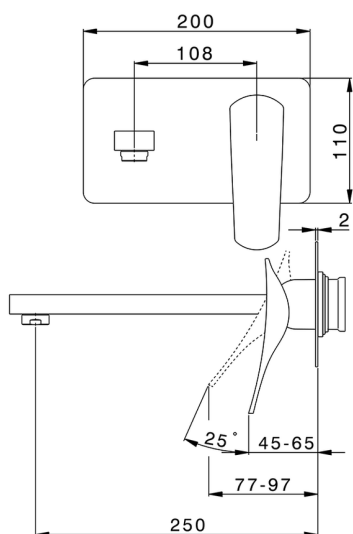

Parte esterna monocomando lavabo a parete ROADSTER ACCENT_RA005513

MODELLO **RA005513**

Parte esterna monocomando lavabo a parete, senza parte incasso, bocca L.250 mm, per art. Easy-Box ZA002450-ZA025510