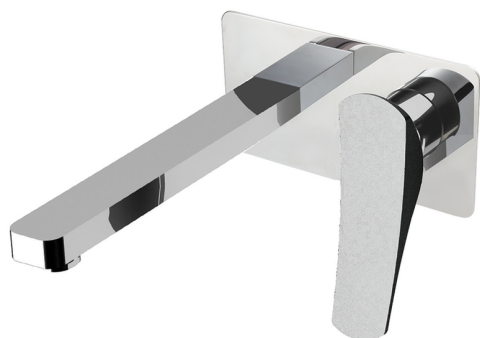

Parte esterna monocomando lavabo a parete ROADSTER ACCENT_RA005513

MODELLO **RA005513**

Parte esterna monocomando lavabo a parete, senza parte incasso, bocca L.250 mm, per art. Easy-Box ZA002450-ZA025510

FINITURE DISPONIBILI

-  **21** 21 Cromo
-  **2B** 2B Nichel Lucido
-  **2F** 2F Nichel Spazzolato
-  **2Q** 2Q Black Titanium
-  **40** 40 Nero Opaco
-  **4Q** 4Q Bianco Opaco

CARATTERISTICHE

Installazione **Incasso**
Parti Incasso necessarie **ZA002450**