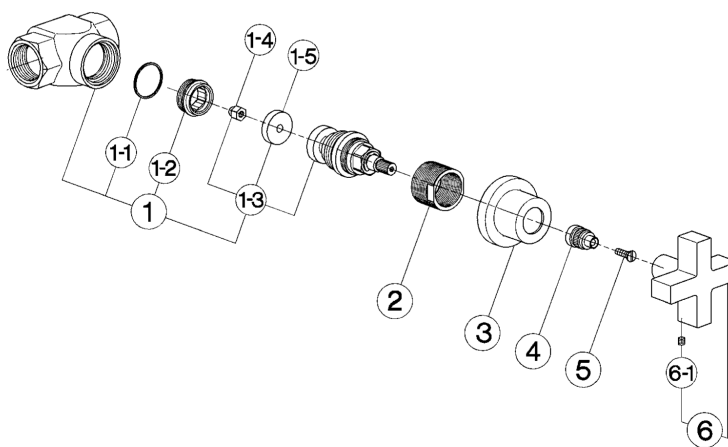

Rubinetto d'arresto incasso BARCELONA_BA000303

cisal

BA 00030

- Rubinetto incasso
- Concealed valve
- UP-Ventil DN 15
- Robinet à encastrer

bar	PORTATA * FLOW RATE DURCHFLOSS DEBIT l/min.
0.1	21
0.3	37
0.5	42.5
1	60
2	/
3	/

* senza resistenza silenziosa (uscita libera)
without hydraulic resistance
ohne Widerstand
sans résistance hydraulique

NR.	DESCRIZIONE DESCRIPTION BESCHREIBUNG DESCRIPTION	N. CODICE CODE NO. WERKSNR. NR. CODE	NR.	DESCRIZIONE DESCRIPTION BESCHREIBUNG DESCRIPTION	N. CODICE CODE NO. WERKSNR. NR. CODE	NR.	DESCRIZIONE DESCRIPTION BESCHREIBUNG DESCRIPTION	N. CODICE CODE NO. WERKSNR. NR. CODE
1	Rubinetto incasso 3/4" Concealed stop cock 3/4" Unterputventil 3/4" Robinet à encastrer 3/4"	ZZ 93494 0	2	Riduzione cappuccio incasso Reduction for escutcheon Reduzierstück Reduction rosace	ZZ 93495 0			
1-1	Guarnizione rame 24x22,1x1 Gasket copper 24x22,1x1 Kupferdichtung 24x22,1x1 Joint cuivre 24x22,1x1	ZZ 92657 0	3	Cappuccio per batteria lavabo Escutcheon for basin mixer Abdeckkappe - WT Rosace lavabo	ZZ 93333 0			
1-2	Setto rubinetto incasso 3/4" Seat 3/4" Sitz 3/4" Siège 3/4"	ZZ 92659 0	4	Prolunga asta vitone deviatore Extension for diverting valve Verlängerung Rallonge	ZZ 93497 0			
1-3	Vitone 3/4" rubinetto incasso Headvalve 3/4" Oberteil 3/4" UP - Ventil Tête robinet à encastrer 3/4"	ZZ 93496 0	5	Vite M.4x16 Screw M.4x16 Schraube M.4x16 Vis M.4x16	ZZ 93498 0			
1-4	Dado M.5 bloccaggio guarnizione vitone 3/4" Nut M.5 headvalve 3/4" Befestigungsmutter M.5 Oberteil 3/4" Ecrou de fixation M.5 tête 3/4"	ZZ 92636 0	6	Maniglia "BA" per rubinetto incasso Handle "BA" for concealed valve Griff "BA" U/P Ventil Croisillon "BA" pour robinet à encastrer	ZZ 93290 0			
1-5	Guarnizione NBR 90 SH. 21,9x5,2x5 Gasket NBR 90 SH. 21,9x5,2x5 Dichtung NBR 90 SH. 21,9x5,2x5 Joint NBR 90 SH. 21,9x5,2x5	ZZ 92700 0	6-1	Grano punta piano inox M.4x4 Screw-stainless steel M.4x4 Madenschraube M.4x4 Vis speciale inox M.4x4	ZZ 93328 0			