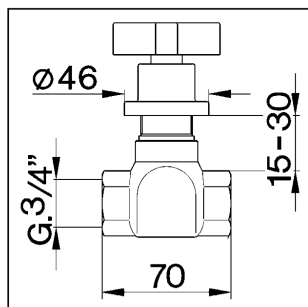

Rubinetto d'arresto incasso BARCELONA_BA000303

cisal

BA 00030

- Rubinetto incasso
- Concealed valve
- UP-Ventil DN 15
- Robinet à encastrer

bar	PORTATA * FLOW RATE DURCHFLOSS DEBIT l/min.
0.1	21
0.3	37
0.5	42.5
1	60
2	/
3	/

* senza resistenza silenziosa (uscita libera)
without hydraulic resistance
ohne Widerstand
sans résistance hydraulique

NR.	DESCRIZIONE DESCRIPTION BESCHREIBUNG DESCRIPTION	N. CODICE CODE NO. WERKSNR. NR. CODE	NR.	DESCRIZIONE DESCRIPTION BESCHREIBUNG DESCRIPTION	N. CODICE CODE NO. WERKSNR. NR. CODE	NR.	DESCRIZIONE DESCRIPTION BESCHREIBUNG DESCRIPTION	N. CODICE CODE NO. WERKSNR. NR. CODE
1	Rubinetto incasso 3/4" Concealed stop cock 3/4" Unterputventil 3/4" Robinet à encastrer 3/4"	ZZ 93494 0	2	Riduzione cappuccio incasso Reduction for escutcheon Reduzierstück Reduction rosace	ZZ 93495 0			
1-1	Guarnizione rame 24x22,1x1 Gasket copper 24x22,1x1 Kupferdichtung 24x22,1x1 Joint cuivre 24x22,1x1	ZZ 92657 0	3	Cappuccio per batteria lavabo Escutcheon for basin mixer Abdeckkappe - WT Rosace lavabo	ZZ 93333 0			
1-2	Setto rubinetto incasso 3/4" Seat 3/4" Sitz 3/4" Siège 3/4"	ZZ 92659 0	4	Prolunga asta vitone deviatore Extension for diverting valve Verlängerung Rallonge	ZZ 93497 0			
1-3	Vitone 3/4" rubinetto incasso Headvalve 3/4" Oberteil 3/4" UP - Ventil Tête robinet à encastrer 3/4"	ZZ 93496 0	5	Vite M.4x16 Screw M.4x16 Schraube M.4x16 Vis M.4x16	ZZ 93498 0			
1-4	Dado M.5 bloccaggio guarnizione vitone 3/4" Nut M.5 headvalve 3/4" Befestigungsmutter M.5 Oberteil 3/4" Ecrou de fixation M.5 tête 3/4"	ZZ 92636 0	6	Maniglia "BA" per rubinetto incasso Handle "BA" for concealed valve Griff "BA" U/P Ventil Croisillon "BA" pour robinet à encastrer	ZZ 93290 0			
1-5	Guarnizione NBR 90 SH. 21,9x5,2x5 Gasket NBR 90 SH. 21,9x5,2x5 Dichtung NBR 90 SH. 21,9x5,2x5 Joint NBR 90 SH. 21,9x5,2x5	ZZ 92700 0	6-1	Grano punta piano inox M.4x4 Screw-stainless steel M.4x4 Madenschraube M.4x4 Vis speciale inox M.4x4	ZZ 93328 0			