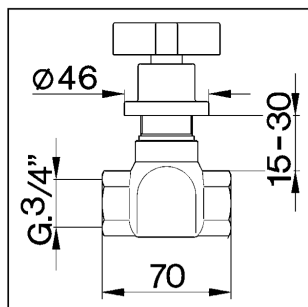

Rubinetto d'arresto incasso BARCELONA_BA000303

cisal

BA 00030

- Rubinetto incasso
- Concealed valve
- UP-Ventil DN 15
- Robinet à encastrer