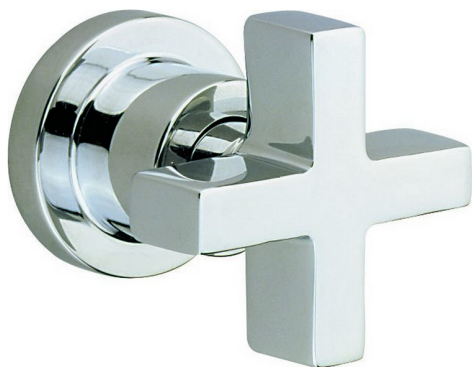

## Rubinetto d'arresto incasso BARCELONA\_BA000303

MODELLO **BA000303**

Rubinetto d'arresto incasso, uscita 3/4" F

FINITURE DISPONIBILI

-  **21** 21 Cromo
-  **2A** 2A Nichel Satinato Spazzolato
-  **40** 40 Nero Opaco

## Rubinetto d'arresto incasso BARCELONA\_BA000303

### BA 00030

- Rubinetto incasso
- Concealed valve
- UP-Ventil DN 15
- Robinet à encastrer

bar	PORTATA * FLOW RATE DURCHFLOSS DEBIT l/min.
0.1	21
0.3	37
0.5	42.5
1	60
2	/
3	/

\* senza resistenza silenziosa (uscita libera)  
without hydraulic resistance  
ohne Widerstand  
sans résistance hydraulique