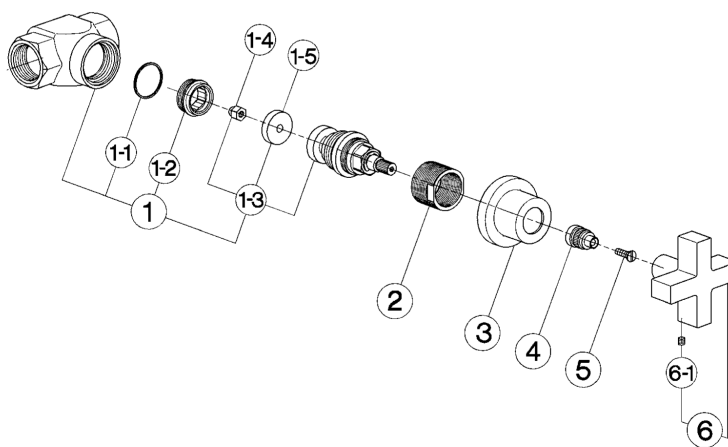

bar	PORTATA * FLOW RATE DURCHFLOSS DEBIT l/min.
0.1	21
0.3	37
0.5	42.5
1	60
2	/
3	/

* senza resistenza silenziosa (uscita libera)
without hydraulic resistance
ohne Widerstand
sans résistance hydraulique

NR.	DESCRIZIONE DESCRIPTION BESCHREIBUNG DESCRIPTION	N. CODICE CODE NO. WERKSNR. NR. CODE	NR.	DESCRIZIONE DESCRIPTION BESCHREIBUNG DESCRIPTION	N. CODICE CODE NO. WERKSNR. NR. CODE	NR.	DESCRIZIONE DESCRIPTION BESCHREIBUNG DESCRIPTION	N. CODICE CODE NO. WERKSNR. NR. CODE
1	Rubinetto incasso 3/4" Concealed stop cock 3/4" Unterputventil 3/4" Robinet à encastrer 3/4"	ZZ 93494 0	2	Riduzione cappuccio incasso Reduction for escutcheon Reduzierstück Reduction rosace	ZZ 93495 0			
1-1	Guarnizione rame 24x22,1x1 Gasket copper 24x22,1x1 Kupferdichtung 24x22,1x1 Joint cuivre 24x22,1x1	ZZ 92657 0	3	Cappuccio per batteria lavabo Escutcheon for basin mixer Abdeckkappe - WT Rosace lavabo	ZZ 93333 0			
1-2	Sede rubinetto incasso 3/4" Seat 3/4" Sitz 3/4" Siège 3/4"	ZZ 92659 0	4	Prolunga asta vitone deviatore Extension for diverting valve Verlängerung Rallonge	ZZ 93497 0			
1-3	Vitone 3/4" rubinetto incasso Headvalve 3/4" Oberteil 3/4" UP - Ventil Tête robinet à encastrer 3/4"	ZZ 93496 0	5	Vite M.4x16 Screw M.4x16 Schraube M.4x16 Vis M.4x16	ZZ 93498 0			
1-4	Dado M.5 bloccaggio guarnizione vitone 3/4" Nut M.5 headvalve 3/4" Befestigungsmutter M.5 Oberteil 3/4" Ecrou de fixation M.5 tête 3/4"	ZZ 92636 0	6	Maniglia "BA" per rubinetto incasso Handle "BA" for concealed valve Griff "BA" U/P Ventil Craisillon "BA" pour robinet à encastrer	ZZ 93290 0			
1-5	Guarnizione NBR 90 SH. 21,9x5,2x5 Gasket NBR 90 SH. 21,9x5,2x5 Dichtung NBR 90 SH. 21,9x5,2x5 Joint NBR 90 SH. 21,9x5,2x5	ZZ 92700 0	6-1	Grano punta piano inox M.4x4 Screw-stainless steel M.4x4 Madenschraube M.4x4 Vis speciale inox M.4x4	ZZ 93328 0			

BA.7

BA000303

<https://www.cisal.it/rubinetto-darresto-incasso-barcelona-ba000303>

2026-04-02