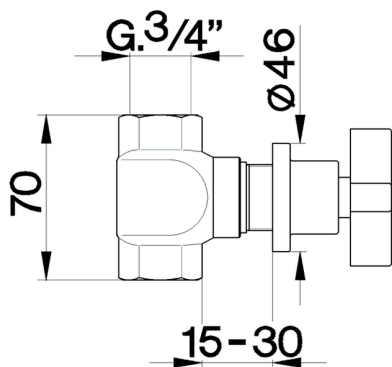

FINITURE DISPONIBILI

- **21** 21 Cromo
- **2A** 2A Nichel Satinato Spazzolato
- **40** 40 Nero Opaco

CARATTERISTICHE