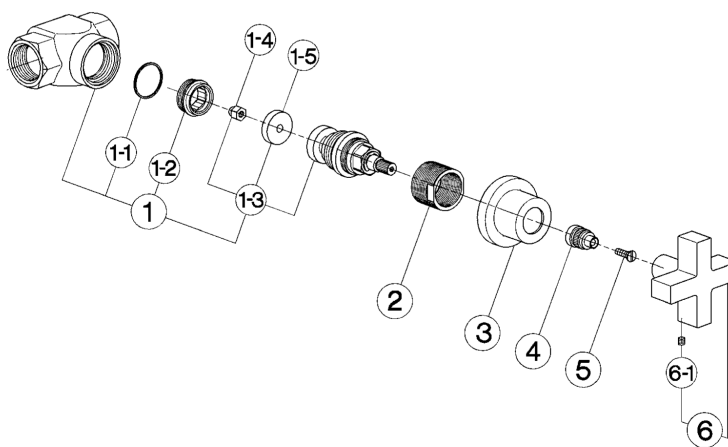

CARATTERISTICHE

Rubinetto d'arresto incasso BARCELONA_BA000303

cisal

BA 00030

- Rubinetto incasso
- Concealed valve
- UP-Ventil DN 15
- Robinet à encastrer

bar	PORTATA * FLOW RATE DURCHFLOSS DEBIT l/min.
0.1	21
0.3	37
0.5	42.5
1	60
2	/
3	/

* senza resistenza silenziosa (uscita libera)
without hydraulic resistance
ohne Widerstand
sans résistance hydraulique

NR.	DESCRIZIONE DESCRIPTION BESCHREIBUNG DESCRIPTION	N. CODICE CODE NO. WERKSNR. NR. CODE	NR.	DESCRIZIONE DESCRIPTION BESCHREIBUNG DESCRIPTION	N. CODICE CODE NO. WERKSNR. NR. CODE	NR.	DESCRIZIONE DESCRIPTION BESCHREIBUNG DESCRIPTION	N. CODICE CODE NO. WERKSNR. NR. CODE
1	Rubinetto incasso 3/4" Concealed stop cock 3/4" Unterputventil 3/4" Robinet à encastrer 3/4"	ZZ 93494 0	2	Riduzione cappuccio incasso Reduction for escutcheon Reduzierstueck Reduction rosace	ZZ 93495 0			
1-1	Guarnizione rame 24x22,1x1 Gasket copper 24x22,1x1 Kupferdichtung 24x22,1x1 Joint cuivre 24x22,1x1	ZZ 92657 0	3	Cappuccio per batteria lavabo Escutcheon for basin mixer Abdeckkappe - WT Rosace lavabo	ZZ 93333 0			
1-2	Setto rubinetto incasso 3/4" Seat 3/4" Sitz 3/4" Siège 3/4"	ZZ 92659 0	4	Prolunga asta vitone deviatore Extension for diverting valve Verlängerung Rallonge	ZZ 93497 0			
1-3	Vitone 3/4" rubinetto incasso Headvalve 3/4" Oberteil 3/4" UP - Ventil Tête robinet à encastrer 3/4"	ZZ 93496 0	5	Vite M.4x16 Screw M.4x16 Schraube M.4x16 Vis M.4x16	ZZ 93498 0			
1-4	Dado M.5 bloccaggio guarnizione vitone 3/4" Nut M.5 headvalve 3/4" Befestigungsmutter M.5 Oberteil 3/4" Ecrou de fixation M.5 tête 3/4"	ZZ 92636 0	6	Maniglia "BA" per rubinetto incasso Handle "BA" for concealed valve Griff "BA" U/P Ventil Croisillon "BA" pour robinet à encastrer	ZZ 93290 0			
1-5	Guarnizione NBR 90 SH. 21,9x5,2x5 Gasket NBR 90 SH. 21,9x5,2x5 Dichtung NBR 90 SH. 21,9x5,2x5 Joint NBR 90 SH. 21,9x5,2x5	ZZ 92700 0	6-1	Grano punta piano inox M.4x4 Screw-stainless steel M.4x4 Madenschraube M.4x4 Vis speciale inox M.4x4	ZZ 93328 0			