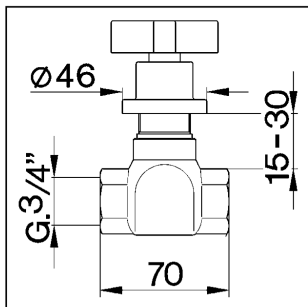

Rubinetto d'arresto incasso BARCELONA_BA000303

MODELLO **BA000303**

Rubinetto d'arresto incasso, uscita 3/4" F

FINITURE DISPONIBILI

-  **21** 21 Cromo
-  **2A** 2A Nichel Satinato Spazzolato
-  **40** 40 Nero Opaco

CARATTERISTICHE

Rubinetto d'arresto incasso BARCELONA_BA000303

cisal

BA 00030

- Rubinetto incasso
- Concealed valve
- UP-Ventil DN 15
- Robinet à encastrer

bar	PORTATA * FLOW RATE DURCHFLOSS DEBIT l/min.
0.1	21
0.3	37
0.5	42.5
1	60
2	/
3	/