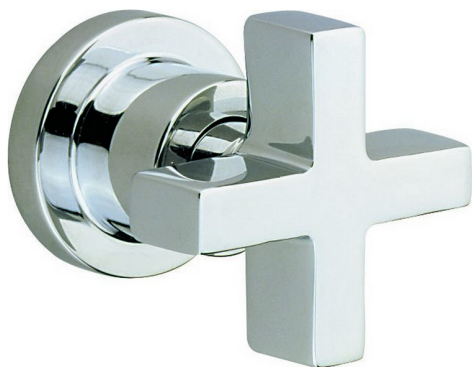

Rubinetto d'arresto incasso BARCELONA_BA000303

MODELLO **BA000303**

Rubinetto d'arresto incasso, uscita 3/4" F

FINITURE DISPONIBILI

-  **21** 21 Cromo
-  **2A** 2A Nichel Satinato Spazzolato
-  **40** 40 Nero Opaco

CARATTERISTICHE

Rubinetto d'arresto incasso BARCELONA_BA000303

cisal

BA 00030

- Rubinetto incasso
- Concealed valve
- UP-Ventil DN 15
- Robinet à encastrer

bar	PORTATA * FLOW RATE DURCHFLOSS DEBIT l/min.
0.1	21
0.3	37
0.5	42.5
1	60
2	/
3	/