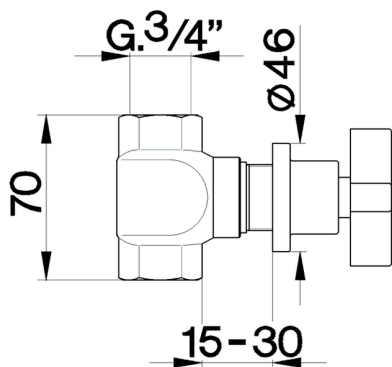

Rubinetto d'arresto incasso BARCELONA_BA000303

MODELLO **BA000303**

Rubinetto d'arresto incasso, uscita 3/4" F

FINITURE DISPONIBILI

-  **21** 21 Cromo
-  **2A** 2A Nichel Satinato Spazzolato
-  **40** 40 Nero Opaco

CARATTERISTICHE

Rubinetto d'arresto incasso BARCELONA_BA000303

cisal

BA 00030

- Rubinetto incasso
- Concealed valve
- UP-Ventil DN 15
- Robinet à encastrer

bar	PORTATA * FLOW RATE DURCHFLOSS DEBIT l/min.
0.1	21
0.3	37
0.5	42.5
1	60
2	/
3	/