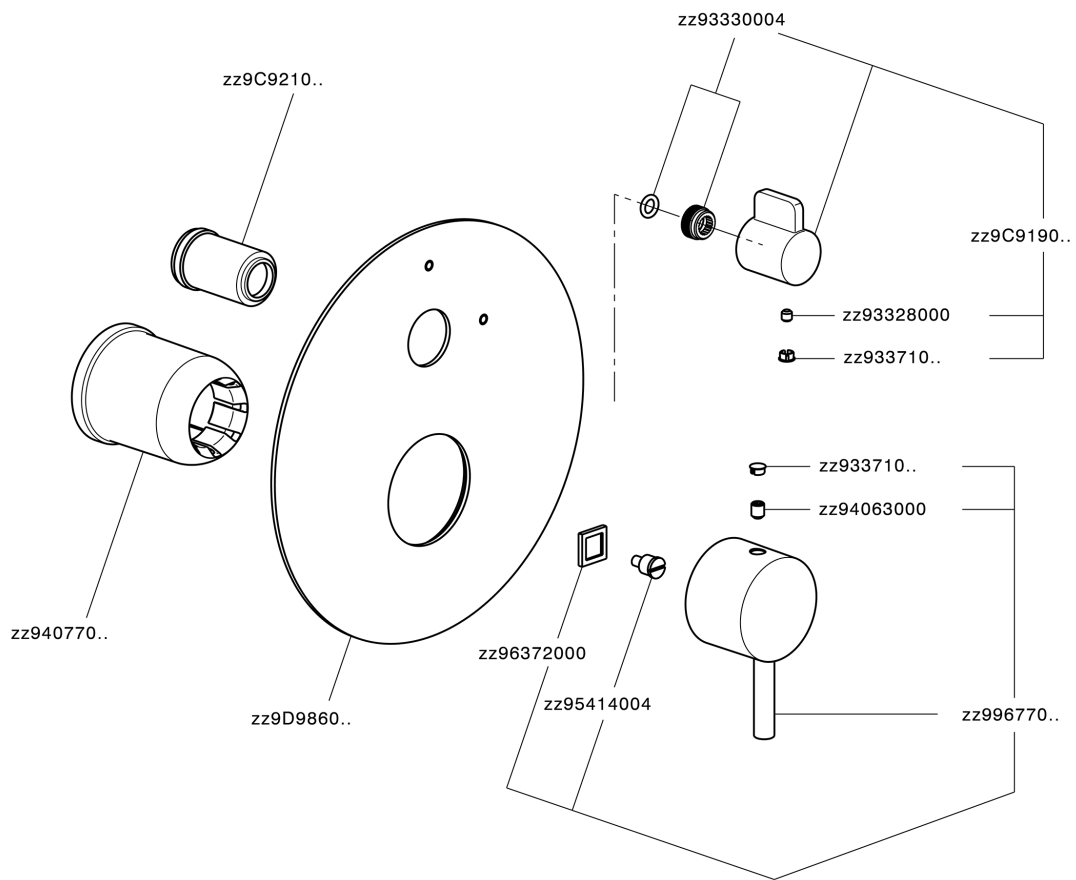

Parte esterna monocomando vasca-doccia incasso LESS MINIMAL_LN002300

LN002300

<https://www.cisal.it/parte-esterna-monocomando-vasca-doccia-incasso-less-minimal-ln002300>

2026-07-01