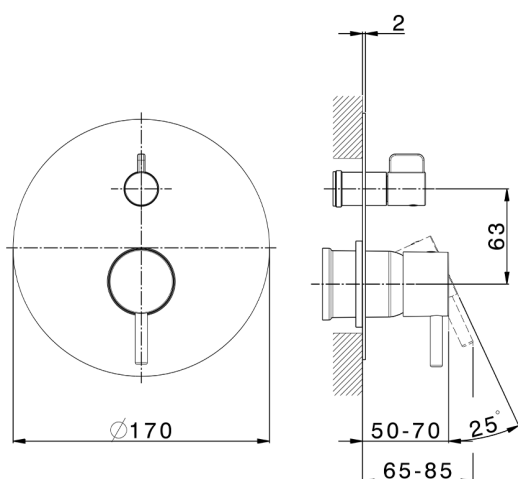

Parte esterna monocomando vasca-doccia incasso LESS MINIMAL_LN002300

MODELLO **LN002300**

Parte esterna monocomando vasca-doccia incasso,deviatore rotativo 2 uscite,senza parte incasso,per art.Easy-Box ZA000230

FINITURE DISPONIBILI

-  **21** 21 Cromo
-  **2F** 2F Nichel Spazzolato
-  **40** 40 Nero Opaco
-  **4Q** 4Q Bianco Opaco

CARATTERISTICHE

Installazione **Incasso**
 Parti Incasso necessarie **ZA000230**

Parte esterna monocomando vasca-doccia incasso LESS MINIMAL_LN002300

LN002300

<https://www.cisal.it/parte-esterna-monocomando-vasca-doccia-incasso-less-minimal-ln002300>

2026-07-01