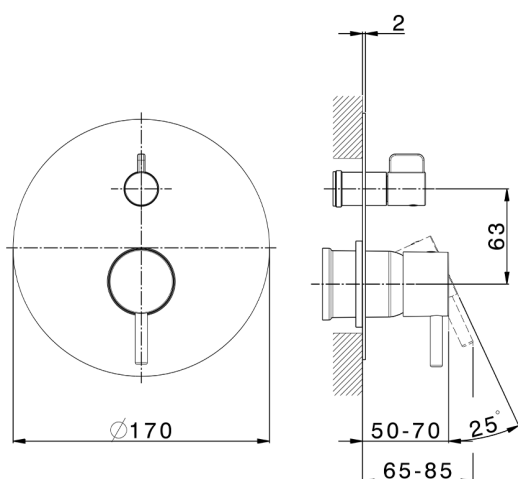

Parte esterna monocomando vasca-doccia incasso LESS MINIMAL_LN002300

MODELLO **LN002300**

Parte esterna monocomando vasca-doccia incasso,deviatore rotativo 2 uscite,senza parte incasso,per art.Easy-Box ZA000230

FINITURE DISPONIBILI

-  **21** 21 Cromo
-  **2F** 2F Nichel Spazzolato
-  **40** 40 Nero Opaco
-  **4Q** 4Q Bianco Opaco

CARATTERISTICHE

Installazione **Incasso**
 Parti Incasso necessarie **ZA000230**

Parte esterna monocomando vasca-doccia incasso LESS MINIMAL_LN002300

LN002300

<https://www.cisal.it/parte-esterna-monocomando-vasca-doccia-incasso-less-minimal-ln002300>

2026-05-16