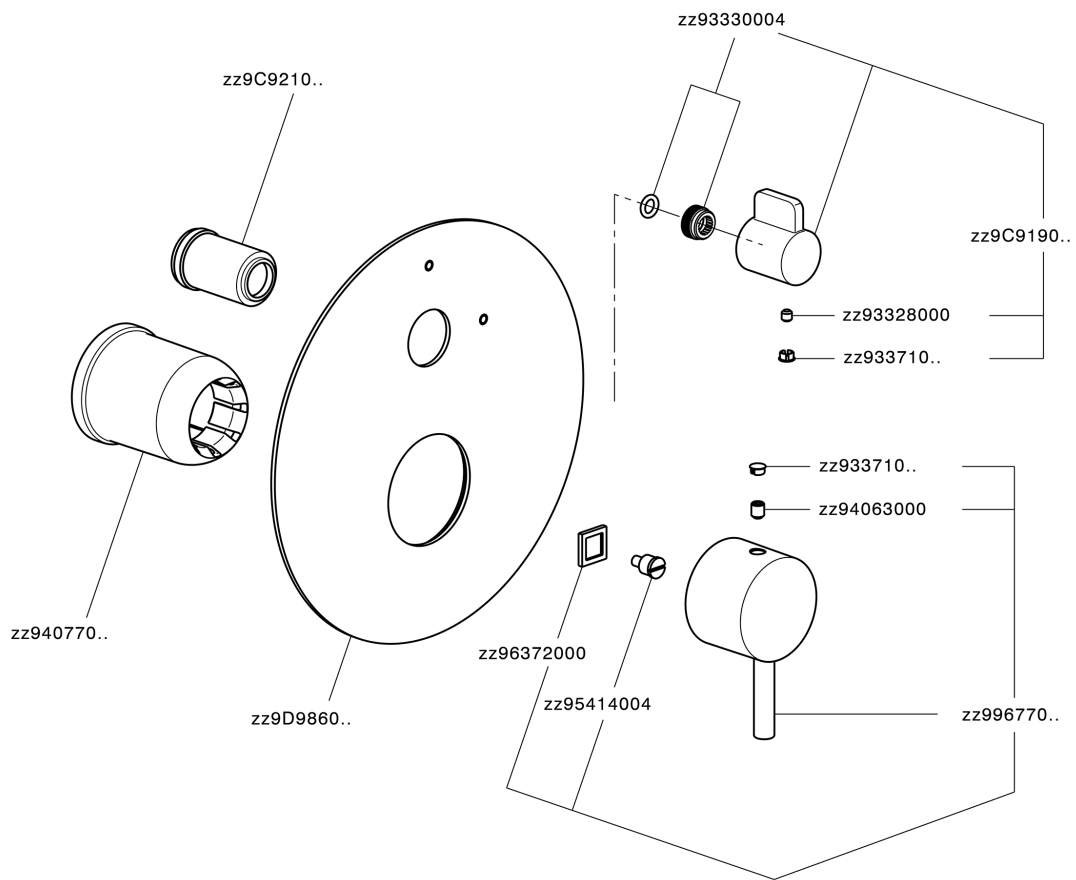

Parte esterna monocomando vasca-doccia incasso LESS MINIMAL_LN002300

MODELLO **LN002300**

Parte esterna monocomando vasca-doccia incasso,deviatore rotativo 2 uscite,senza parte incasso,per art.Easy-Box ZA000230

FINITURE DISPONIBILI

-  **21** 21 Cromo
-  **2F** 2F Nichel Spazzolato
-  **40** 40 Nero Opaco
-  **4Q** 4Q Bianco Opaco

CARATTERISTICHE

Installazione **Incasso**
 Parti Incasso necessarie **ZA000230**

Parte esterna monocomando vasca-doccia incasso LESS MINIMAL_LN002300

LN002300

<https://www.cisal.it/parte-esterna-monocomando-vasca-doccia-incasso-less-minimal-ln002300>

2026-07-01