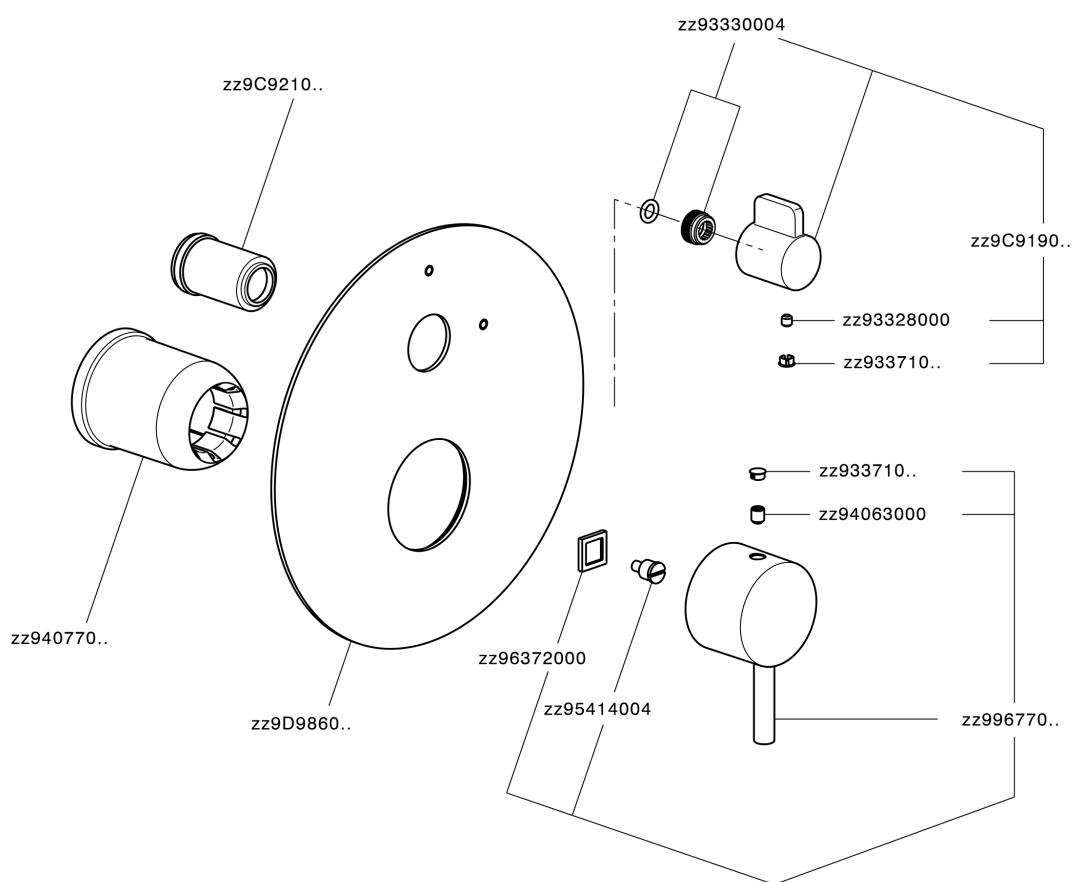

Parte esterna monocomando vasca-doccia incasso LESS MINIMAL_LN002300

MODELLO **LN002300**

Parte esterna monocomando vasca-doccia incasso,deviatore rotativo 2 uscite,senza parte incasso,per art.Easy-Box ZA000230

FINITURE DISPONIBILI

-  **21** 21 Cromo
-  **2F** 2F Nichel Spazzolato
-  **40** 40 Nero Opaco
-  **4Q** 4Q Bianco Opaco

CARATTERISTICHE

Installazione **Incasso**
 Parti Incasso necessarie **ZA000230**

Parte esterna monocomando vasca-doccia incasso LESS MINIMAL_LN002300

LN002300

<https://www.cisal.it/parte-esterna-monocomando-vasca-doccia-incasso-less-minimal-ln002300>

2026-05-16