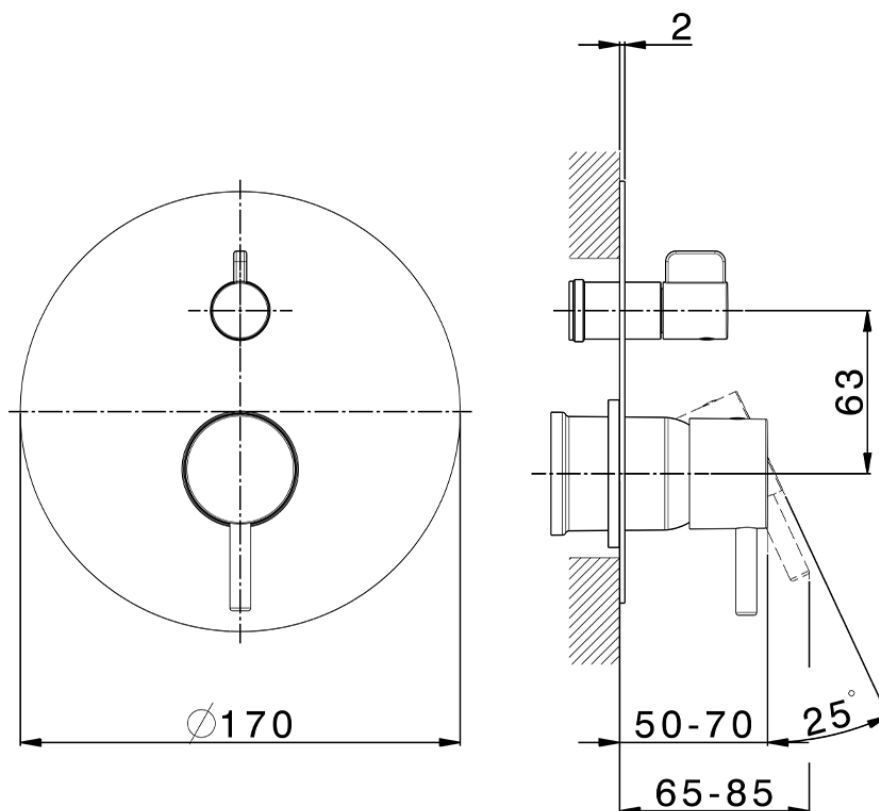

Parte esterna monocomando vasca-doccia incasso LESS MINIMAL_LN002300

LN002300

<https://www.cisal.it/parte-esterna-monocomando-vasca-doccia-incasso-less-minimal-ln002300>

2026-03-20