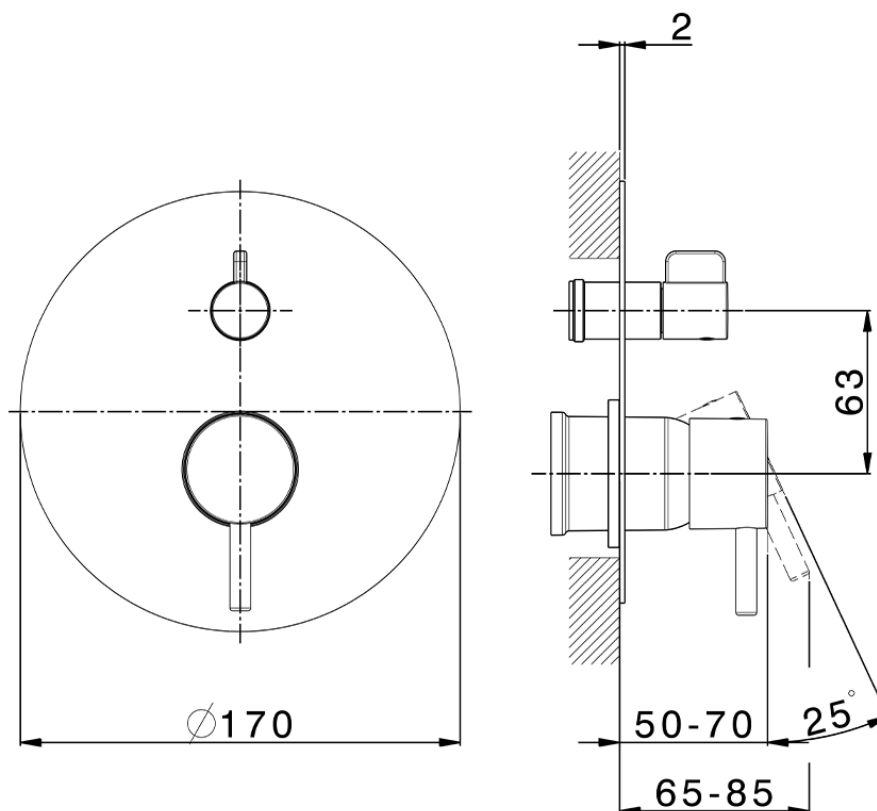

## Parte esterna monocomando vasca-doccia incasso LESS MINIMAL\_LN002300

LN002300

<https://www.cisal.it/parte-esterna-monocomando-vasca-doccia-incasso-less-minimal-ln002300>

2026-05-16