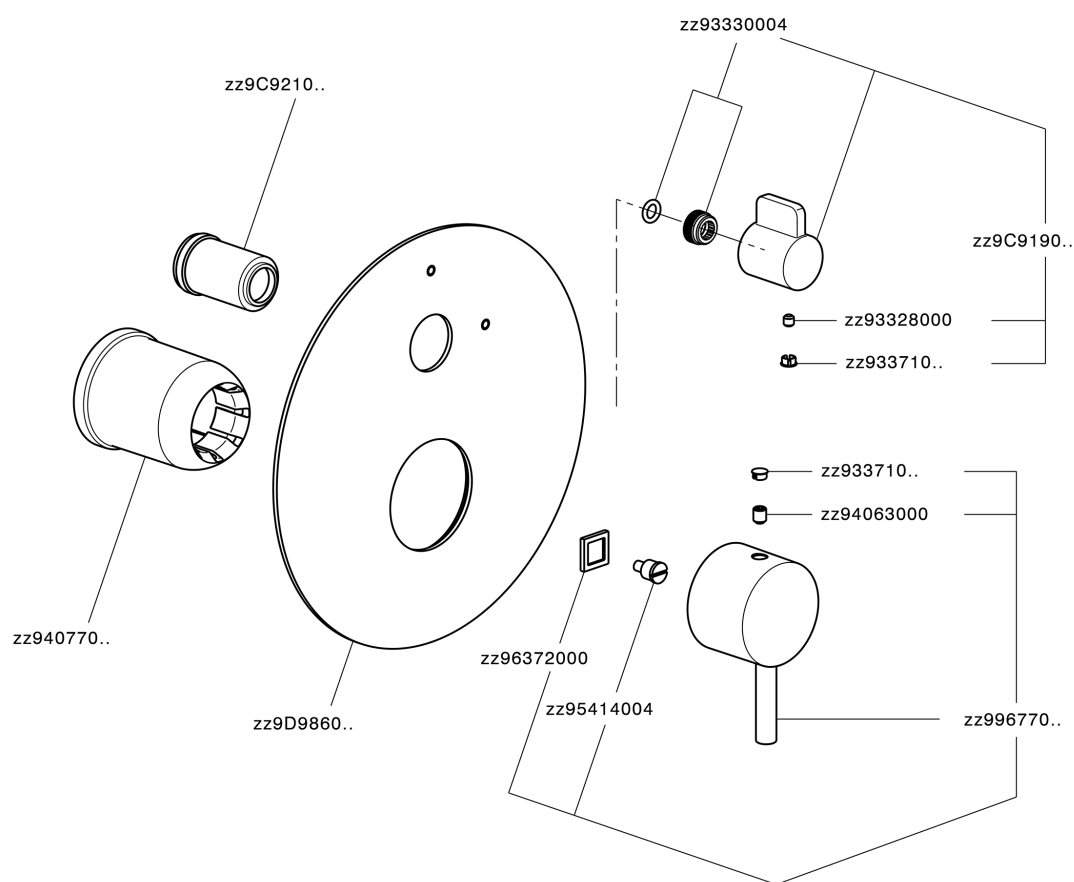

Parte esterna monocomando vasca-doccia incasso LESS MINIMAL_LN002300

LN002300

<https://www.cisal.it/parte-esterna-monocomando-vasca-doccia-incasso-less-minimal-ln002300>

2026-05-16