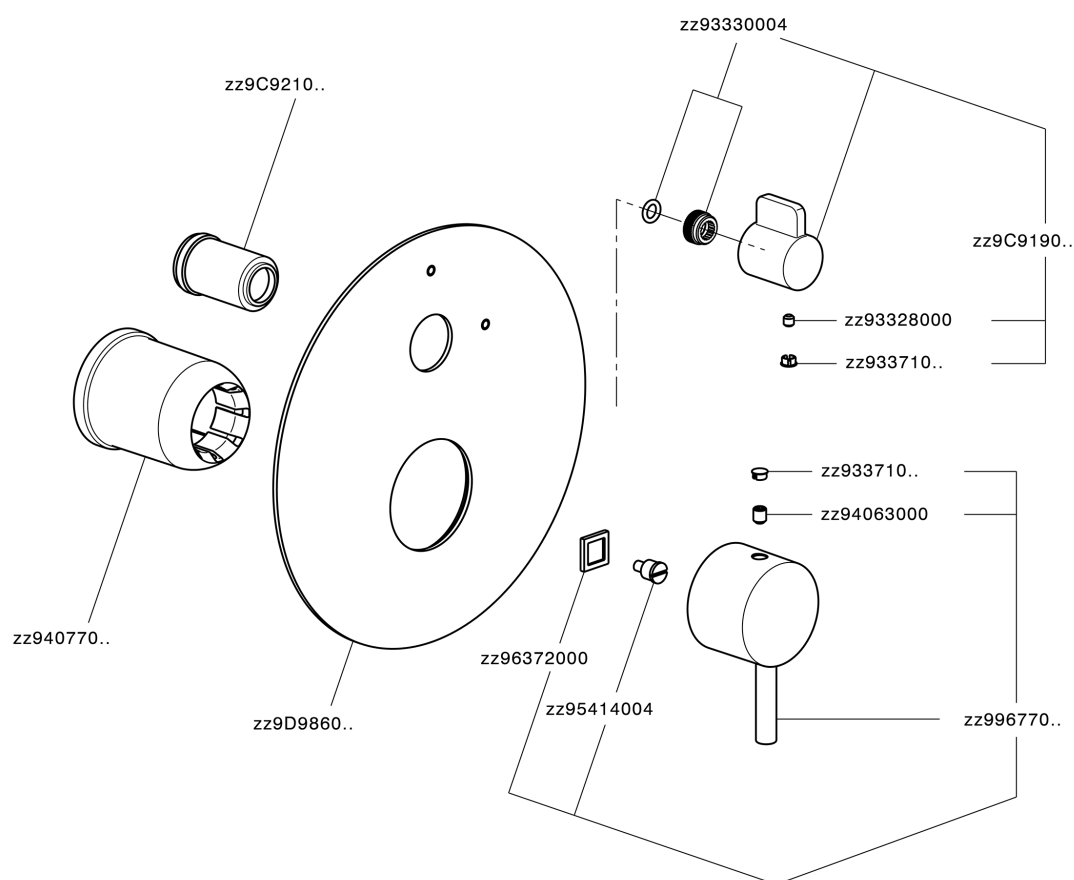

## Parte esterna monocomando vasca-doccia incasso LESS MINIMAL\_LN002300

MODELLO **LN002300**

Parte esterna monocomando vasca-doccia incasso,deviatore rotativo 2 uscite,senza parte incasso,per art.Easy-Box ZA000230

### CARATTERISTICHE

Installazione **Incasso**  
 Parti Incasso necessarie **ZA000230**

## Parte esterna monocomando vasca-doccia incasso LESS MINIMAL\_LN002300

LN002300

<https://www.cisal.it/parte-esterna-monocomando-vasca-doccia-incasso-less-minimal-ln002300>

2026-07-01