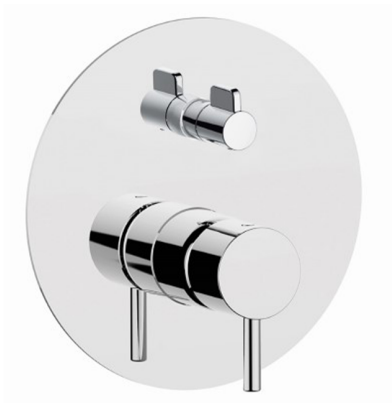

## Parte esterna monocomando vasca-doccia incasso LESS MINIMAL\_LN002300

MODELLO **LN002300**

Parte esterna monocomando vasca-doccia incasso,deviatore rotativo 2 uscite,senza parte incasso,per art.Easy-Box ZA000230

### FINITURE DISPONIBILI

-  **21** 21 Cromo
-  **2F** 2F Nichel Spazzolato
-  **40** 40 Nero Opaco
-  **4Q** 4Q Bianco Opaco

## Parte esterna monocomando vasca-doccia incasso LESS MINIMAL\_LN002300

LN002300

<https://www.cisal.it/parte-esterna-monocomando-vasca-doccia-incasso-less-minimal-ln002300>

2026-07-01