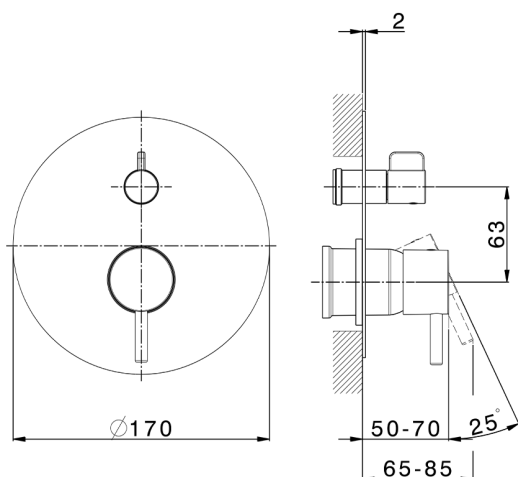

CARATTERISTICHE

Installazione **Incasso**
Parti Incasso necessarie **ZA000230**