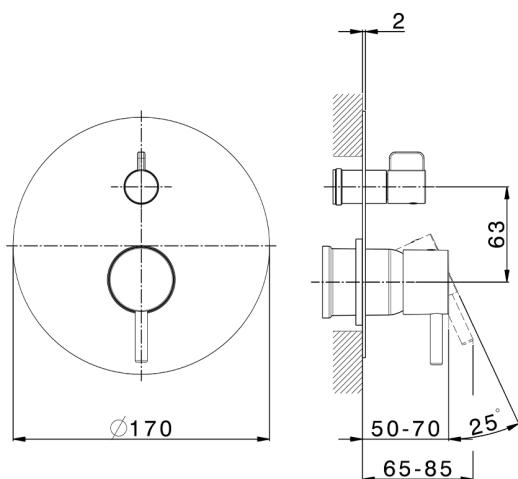

Parte esterna monocomando vasca-doccia incasso LESS MINIMAL_LN002300

MODELLO **LN002300**

Parte esterna monocomando vasca-doccia incasso,deviatore rotativo 2 uscite,senza parte incasso,per art.Easy-Box ZA000230

FINITURE DISPONIBILI

-  **21** 21 Cromo
-  **2F** 2F Nichel Spazzolato
-  **40** 40 Nero Opaco
-  **4Q** 4Q Bianco Opaco

CARATTERISTICHE

Installazione **Incasso**
 Parti Incasso necessarie **ZA000230**

Parte esterna monocomando vasca-doccia incasso LESS MINIMAL_LN002300

LN002300

<https://www.cisal.it/parte-esterna-monocomando-vasca-doccia-incasso-less-minimal-ln002300>

2026-05-16