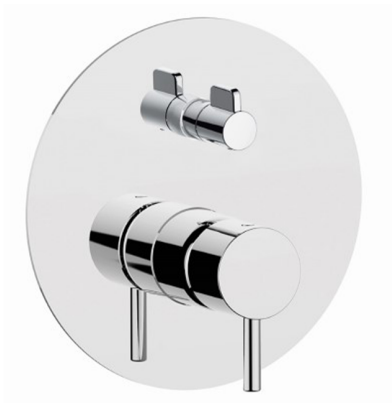

Parte esterna monocomando vasca-doccia incasso LESS MINIMAL_LN002300

MODELLO **LN002300**

Parte esterna monocomando vasca-doccia incasso,deviatore rotativo 2 uscite,senza parte incasso,per art.Easy-Box ZA000230

FINITURE DISPONIBILI

-  **21** 21 Cromo
-  **2F** 2F Nichel Spazzolato
-  **40** 40 Nero Opaco
-  **4Q** 4Q Bianco Opaco

CARATTERISTICHE

Installazione **Incasso**
 Parti Incasso necessarie **ZA000230**

Parte esterna monocomando vasca-doccia incasso LESS MINIMAL_LN002300

LN002300

<https://www.cisal.it/parte-esterna-monocomando-vasca-doccia-incasso-less-minimal-ln002300>

2026-05-16