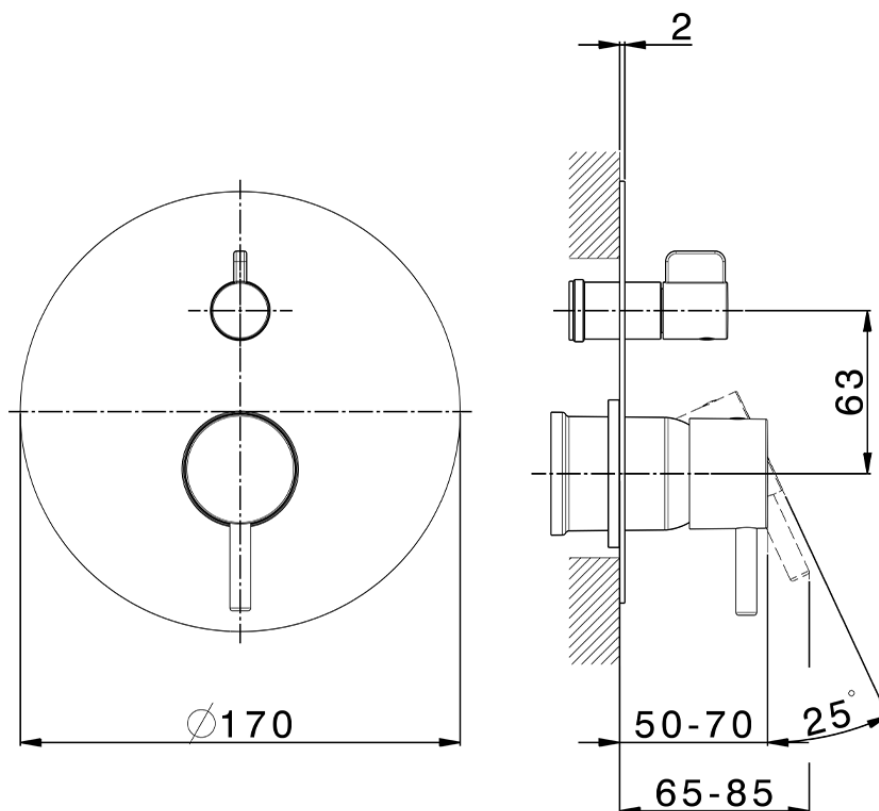

Parte esterna monocomando vasca-doccia incasso LESS MINIMAL_LN002300

LN002300

<https://www.cisal.it/parte-esterna-monocomando-vasca-doccia-incasso-less-minimal-ln002300>

2026-07-01